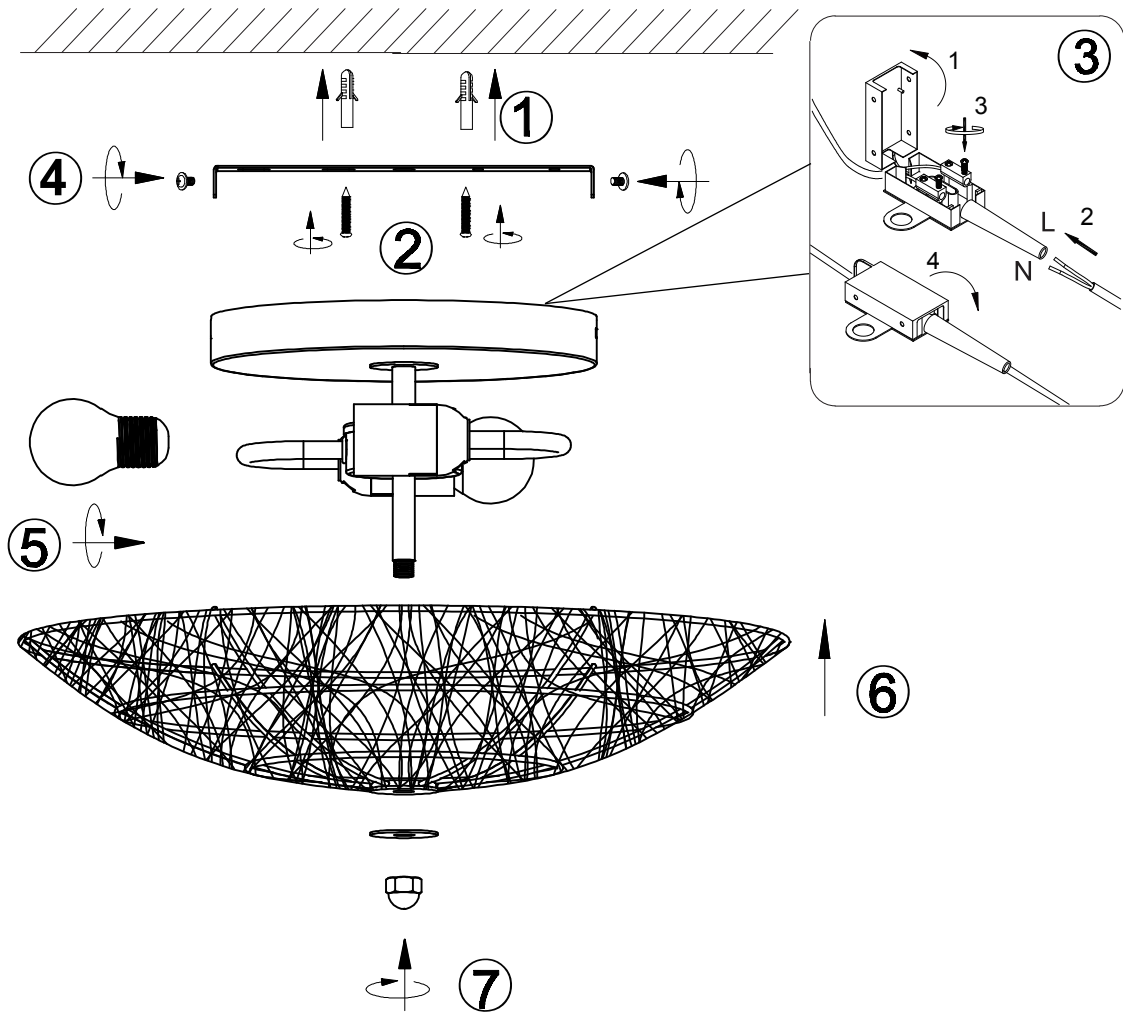

(SR) UPOZORENJE!

Prije početka montaže, pažljivo pročitajte sigurnosne upute!

(UK) ПОПЕРЕДЖЕННЯ!

Перед розбиранням, будь ласка, уважно прочитайте інструкції з техніки безпеки!

230V~50Hz, 2 x E27 max.40W

reality-leuchten.de/
R61142036