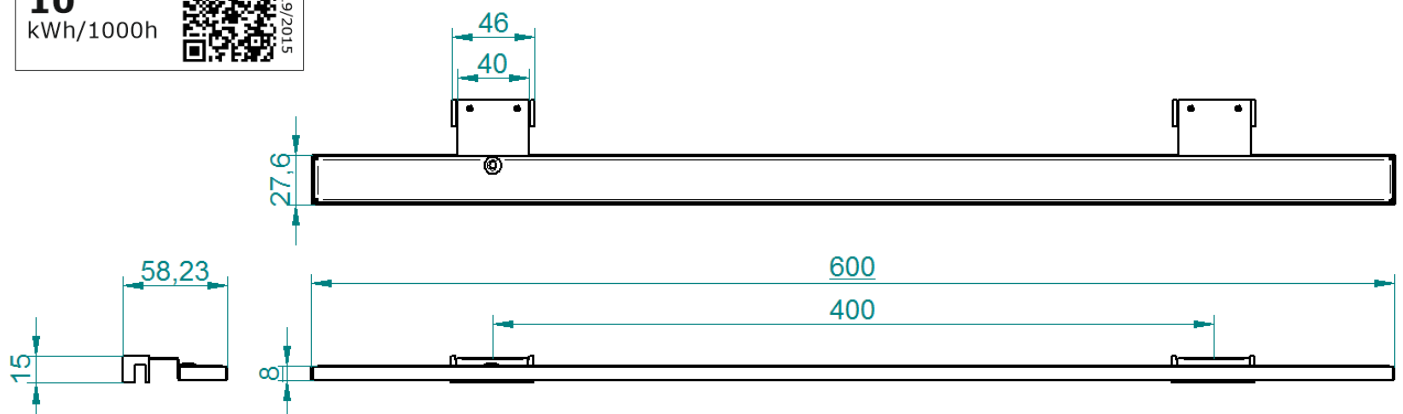

*) Verordnung (EU) 2019/2015