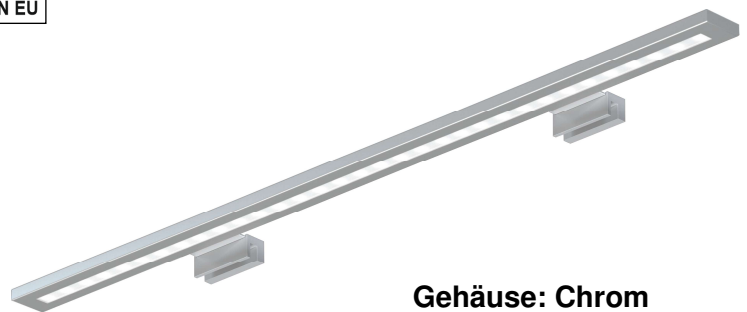

*) Verordnung (EU) 2019/2015