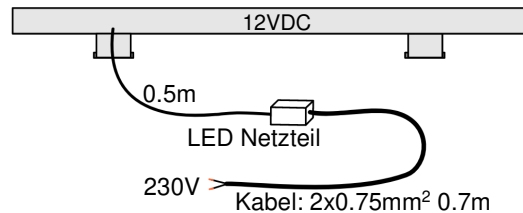

*) Verordnung (EU) 2019/2015