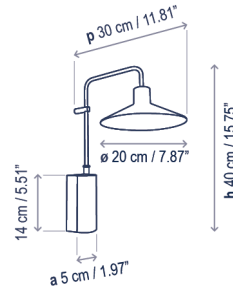

## Descripción técnica / Technical description:

Peso Neto: 0,91 kg  
Net Weight: 0,91 kg

1 Caja/Box | 47 x 48 x 39 cm | 0,09 m<sup>3</sup>  
Peso bruto / Gross Weight: 3,11 kg

Materiales: Aluminio, Latón, Hierro  
Materials: Aluminum, Brass, Iron