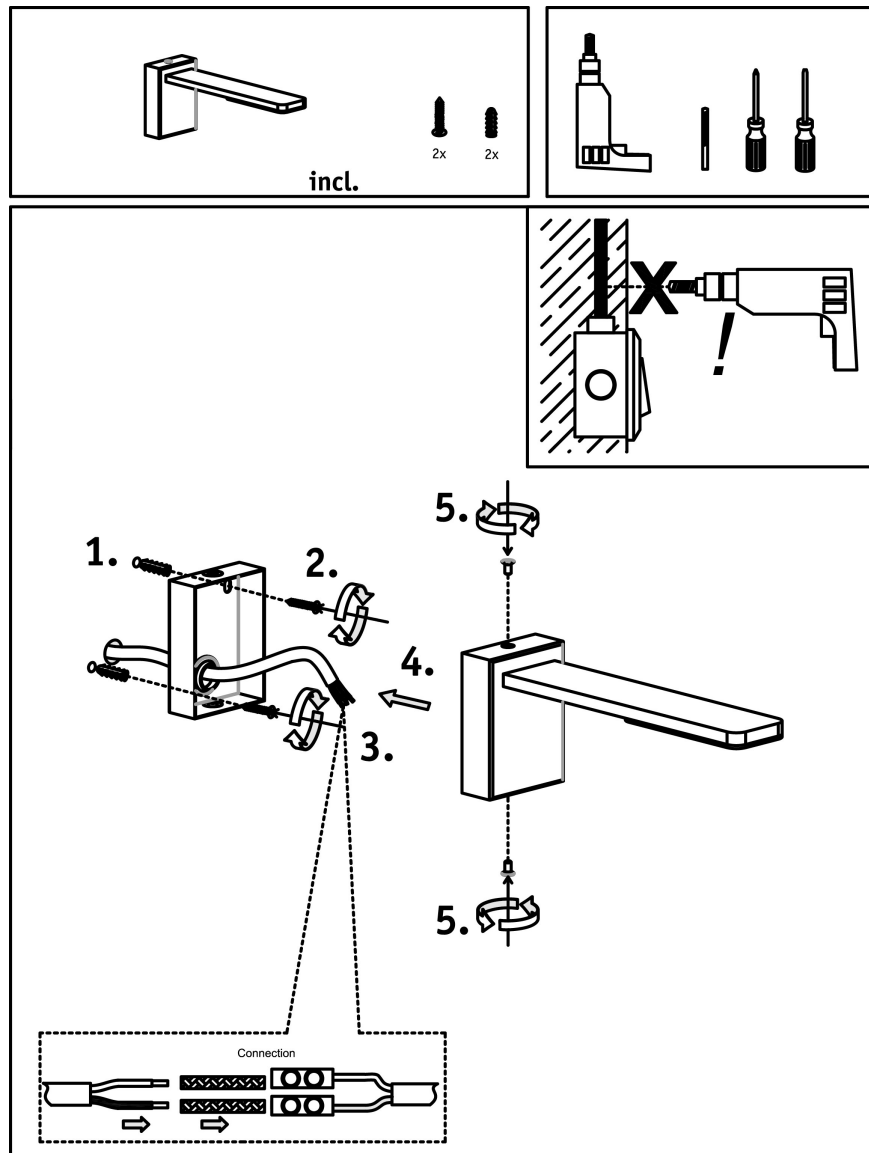

(DE)	1 Wandleuchte Montagematerial Montageanleitung	(GB)	1 Wall light Installation hardware Mounting instructions	(FR)	1 Applique Matériel de montage Instructions de montage
(NL)	1 Wandlamp Monteringsmateriale Montagehandleiding	(PL)	1 Lampa ścienna Elementy montażowe Instrukcja montażu	(NO)	1 Vegglampe Monteringsmateriale Brukerveiledning
(DK)	1 Væglampe Monteringsmateriale Brugervejledning	(SE)	1 Väggampa Monteringsmaterial Monteringsanvisning	(FI)	1 Seinävalaisin Asennusmateriaali Asennusohjeet
(IT)	1 Applique Materiale di montaggio Istruzioni di montaggio	(ES)	1 Lámpara de pared Material de montaje Instrucciones de montaje	(CZ)	1 Nástěnné svítidlo Materiál pro montáž Návod k montáži
(PT)	1 Luminária de parede Material de montagem Instruções de montagem	(GR)	1 Φωτιστικό τοίχου Υλικό συναρμολόγησης Οδηγίες συναρμολόγησης		