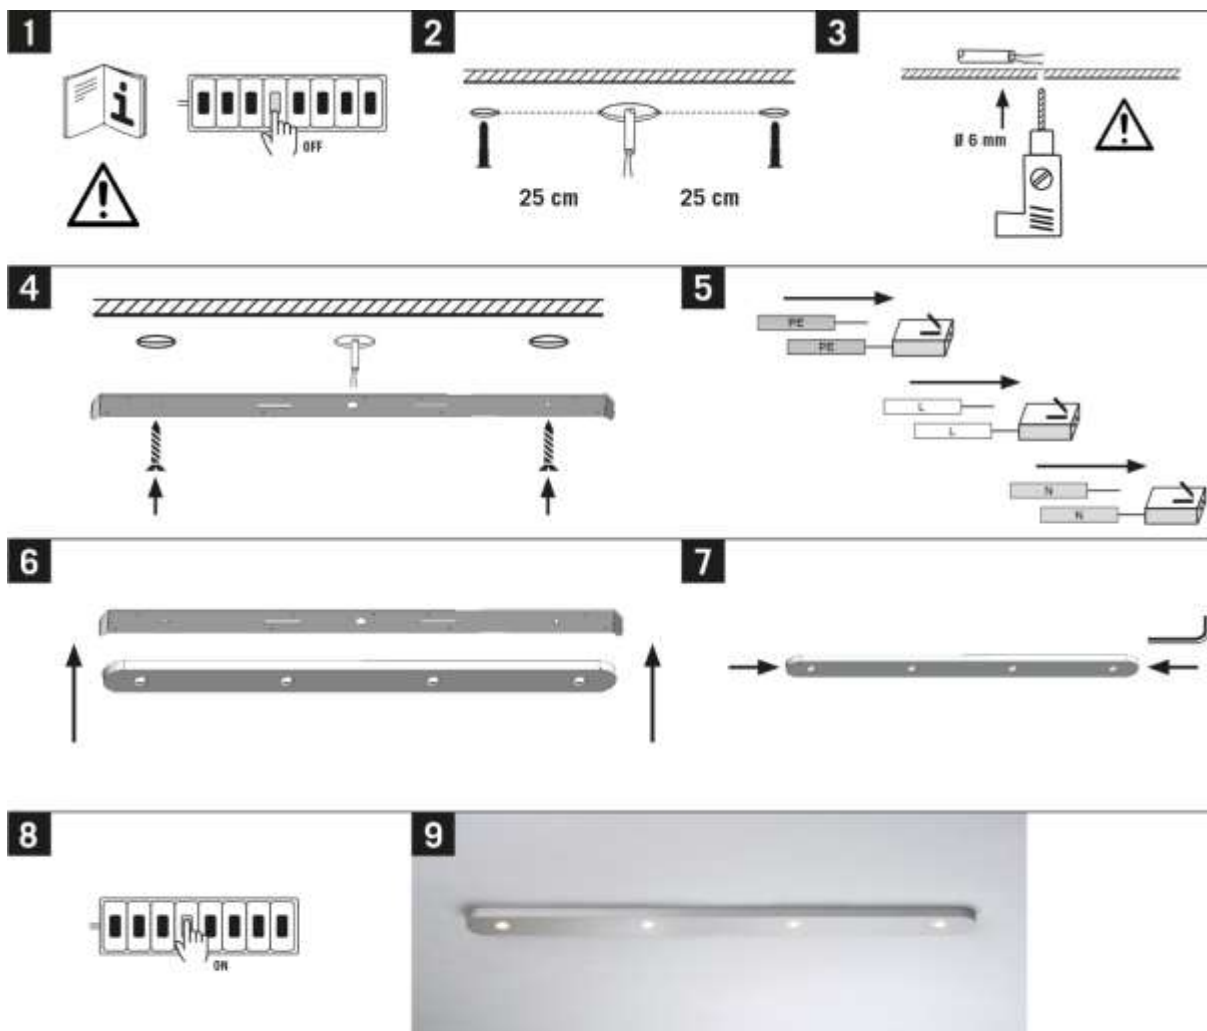

**Montageanleitung / assembly instructions /
instructions de montage / Istruzioni per il montaggio**
CLOSE 4-flg. Wand- / Deckenleuchte

Lieferumfang:
Scope of supply:
contenu de la livraison:
consegna

DIM TO WARM:
dimmbar mit Veränderung der Farbtemperatur von 3.000 - 2.000 K / dimmable with changing colour temperature from 3.000 - 2.000 K

Achtung / Caution / Attention / Attenzione

ACHTUNG!!

Diese Leuchte ist mit einem Überspannungsschutz von 1500V (Norm 500V) ausgestattet.

Hausinstallationen mit Relais, Stromstoßschaltern, Leuchten mit magnetischen Vorschaltgeräten oder Motorsteuerungen können höhere Spannungsspitzen erzeugen.