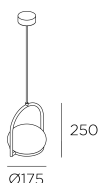

Coco Single Pendelleuchten

DESIGNER: Nahrang Design

Beschreibung

Pendelleuchten Coco Single E14 7W Schwarz

	Oberfläche	Material
Körper	Schwarz	Stahl Aluminium
Diffusor	Weiß	Polykarbonat

TECHNISCHE MERKMALE

Logistik

EEK: NO BULB
EAN-Code: 8435575369726
Nettogewicht (Kg): 0.73
Gewicht in kg (verpackt): 1.05
Box: 255 x 250 x 215
Masterbox: 8

Der Artikel kann von dem auf der Abbildung gezeigten Artikel abweichen. Maßgeblich ist die Beschreibung der Oberflächenverarbeitung.