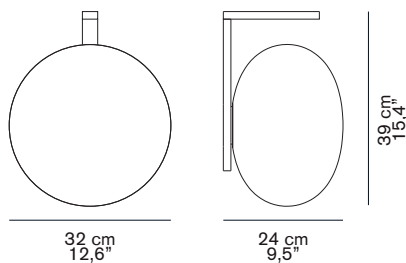

ALBA 194

Mariana Pellegrino Soto
2018

Lampada da parete a luce diffusa in vetro soffiato opalino lucido. Struttura in metallo a sezione rettangolare con finitura in ottone satinato.

Wall lamp giving diffused light in polished opaline blown-glass. Satin brass finish structure with rectangular profile.

DIMENSIONI/DIMENSIONS

MATERIALI/MATERIALS

metallo/vetro soffiato
metal/blown-glass

COLORE/COLORS

ottone satinato/satin brass
opale lucido/polished opaline

SORGENTI/BULBS

1 x max 75 W - E27

 fornita senza lampadina
equipped without bulb

MARCHI/MARKS

INFORMAZIONI AGGIUNTIVE/ FURTHER INFORMATION

classe I
class I

classe energetica: A*, A, B, C, D
energy class: A*, A, B, C, D

IMBALLO/PACKAGING

dim./dim. 45x45x40 cm / 17,7"x17,7"x15,7"
volume/volume 0,081 m³ / 2,86 ft³
peso/weight 4 kg / 8,81 lb

TIPOLOGIA/TYPE

interno - lampada da parete
indoor - wall lamp

CURVA FOTOMETRICA/ PHOTOMETRIC CURVE