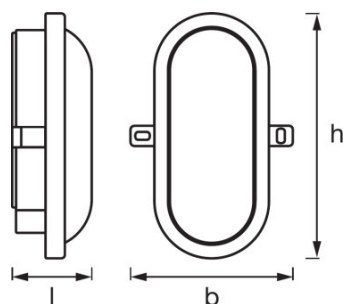

PRODUKTDATENBLATT

LED BULKHEAD 11 W 4000 K WT

LED BULKHEAD | Wand- und Deckenleuchten

ANWENDUNGSGEBIETE

- Außenbereiche
- Keller, Garagen, Lagerhallen

PRODUKTVORTEILE

- Einfache und schnelle Installation
- Energieeffizient durch LED-Technik

Photometrische Daten

Farbtemperatur	4000 K
Farbwiedergabeindex Ra	≥80
Lichtfarbe (Bezeichnung)	Cool White
Lichtstrom	800 lm
Lichtausbeute	76 lm/W

Abmessungen & Gewicht

Länge	216,0 mm
Breite	143,0 mm
Höhe	79,0 mm
Produktgewicht	245,00 g

TECHNISCHE AUSSTATTUNG

– Vollständiges Montage- und Anschlusszubehör enthalten

VERPACKUNGSINFORMATIONEN

Produkt-Code	Verpackungseinheit (Stück pro Einheit)	Abmessungen (Länge x Breite x Höhe)	Gewicht brutto	Volumen
4058075271661	Faltschachtel 1	86 mm x 150 mm x 225 mm	282,00 g	2.90 dm ³
4058075271678	Versandschachtel 6	315 mm x 273 mm x 245 mm	1982,00 g	21.07 dm ³