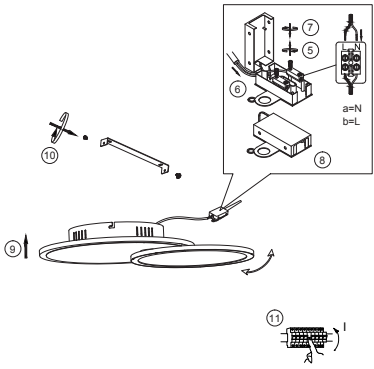

LED	18 W	5 W
	2.000 lm	18 W
	1.200 lm	1.200 lm
t	20.000 h	25.000 h
T _k	2.700 - 5.000 K	RGB
	15.000 x	15.000 x
ψ	<0,5 s	<0,5 s

997913	
230V / 50Hz~	
LED	1x LED-Board 36V DC / 5W
LED	1x LED-Board 36V DC / 16W
	2x AAA, 1,5V
	2x 2x