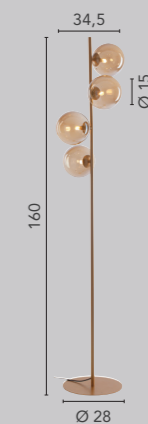

Gold

**9120-L2 NERO**

**9120-L2 GO**

EAN: 4250294317247

EAN: 4250294317179

2xG9 LED (nicht inkl.)

Leuchtmittel  
austauschbar  
(nicht inkl.)

# NEPTUN

steh | pendel

Kollektion in satiniertes Messingausführung mit Diffusoren aus champagnerfarbenem, mundgeblasenem Glas oder in mattschwarzer Farbe mit Rauchglas.

Schwarz	Gold
<b>9120-PT4 NERO</b>	<b>9120-PT4 GO</b>
EAN: 4250294317254	EAN: 4250294317186
4×G9 LED (nicht inkl.)	