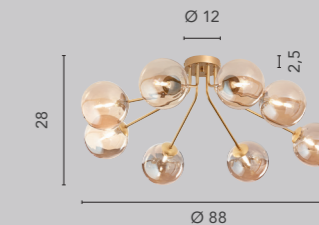

# NEPTUN

steh | pendel

Kollektion in satiniertes Messingausführung mit Diffusoren aus champagnerfarbenem, mundgeblasenem Glas oder in mattschwarzer Farbe mit Rauchglas.

Schwarz	Gold
<b>9120-PT4 NERO</b>	<b>9120-PT4 GO</b>
EAN: 4250294317254	EAN: 4250294317186
4×G9 LED (nicht inkl.)	

# NEPTUN

pendel | decke

Kollektion in satiniertem Messingausführung mit Diffusoren aus champagnerfarbenem, mundgeblasenem Glas oder in mattschwarzer Farbe mit Rauchglas.

Schwarz	Gold
<b>9120-S9 NERO</b>	<b>9120-S9 GO</b>
EAN: 4250294317216	EAN: 4250294317148
9xG9 LED (nicht inkl.)	