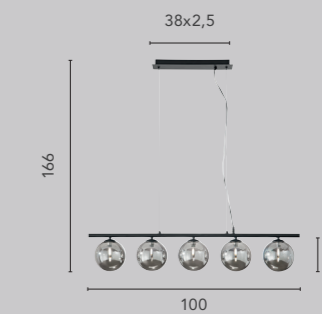

Schwarz

9120-SQ5 NERO

EAN: 4250294321138

Gold

9120-SQ5 GO

EAN: 4250294321145

5×G9 LED (nicht inkl.)