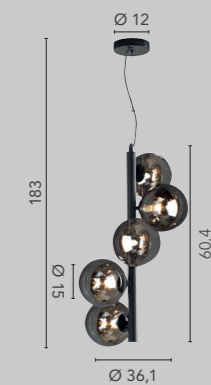

Gold

**9120-L2 NERO**

**9120-L2 GO**

EAN: 4250294317247

EAN: 4250294317179

2xG9 LED (nicht inkl.)

Leuchtmittel  
austauschbar  
(nicht inkl.)

# NEPTUN

steh | pendel

Kollektion in satiniertes Messingausführung mit Diffusoren aus champagnerfarbenem, mundgeblasenem Glas oder in mattschwarzer Farbe mit Rauchglas.

Schwarz	Gold
<b>9120-PT4 NERO</b>	<b>9120-PT4 GO</b>
EAN: 4250294317254	EAN: 4250294317186
4×G9 LED (nicht inkl.)	