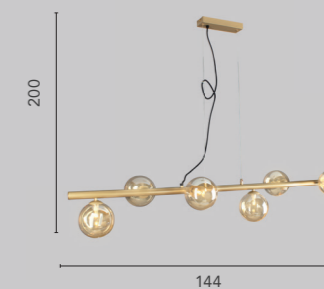

# NEPTUN

steh | pendel

Kollektion in satiniertes Messingausführung mit Diffusoren aus champagnerfarbenem, mundgeblasenem Glas oder in mattschwarzer Farbe mit Rauchglas.

Schwarz	Gold
<b>9120-PT4 NERO</b>	<b>9120-PT4 GO</b>
EAN: 4250294317254	EAN: 4250294317186
4×G9 LED (nicht inkl.)	

Schwarz	Gold
<b>9120-PL8 NERO</b>	<b>9120-PL8 GO</b>
EAN: 4250294317209	EAN: 4250294317131
8xG9 LED (nicht inkl.)	

Leuchtmittel  
austauschbar  
(nicht inkl.)

## pendel

Kollektion in satiniertem Messingausführung  
mit Diffusoren aus champagnerfarbenem,  
mundgeblasenem Glas oder in mattschwarzer  
Farbe mit Rauchglas.

Schwarz

**9120-S6 NERO**

EAN: 4250294317261