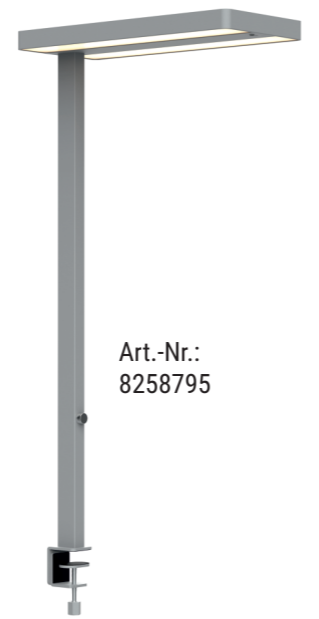

Technisches Datenblatt / Technical Datasheet

Art.-No. 82587

ca. 2,50 m

200-240V~
50/60 Hz
80 W

Abmaße Produkt: **L x B x H**
610 x 280 x 1200 mm
Gewicht: 6,100 kg

Verp. Abmaße : L x B x H
1410 x 465 x 120 mm
Gewicht kompl.: 8,367 kg