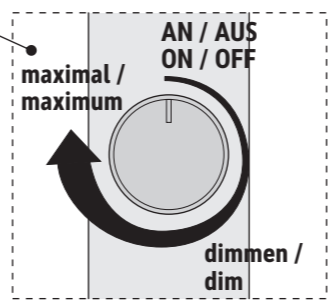

Technisches Datenblatt / Technical Datasheet

Art.-No. 82587

ca. 2,50 m

200-240V~
50/60 Hz
80 W

Abmaße Produkt: **L x B x H**
610 x 280 x 1200 mm
Gewicht: 6,100 kg

Verp. Abmaße : L x B x H
1410 x 465 x 120 mm
Gewicht kompl.: 8,367 kg