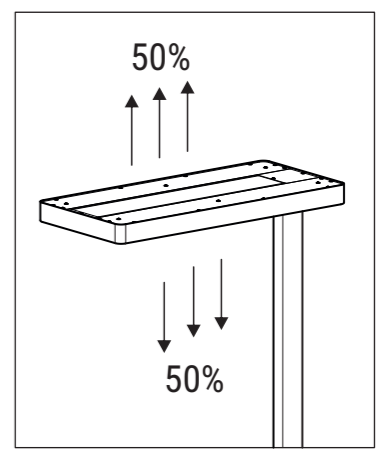

Technisches Datenblatt / Technical Datasheet

Art.-No. 82587

ca. 2,50 m

200-240V~
50/60 Hz
80 W

Abmaße Produkt: **L x B x H**
610 x 280 x 1200 mm
Gewicht: 6,100 kg

Verp. Abmaße : L x B x H
1410 x 465 x 120 mm
Gewicht kompl.: 8,367 kg