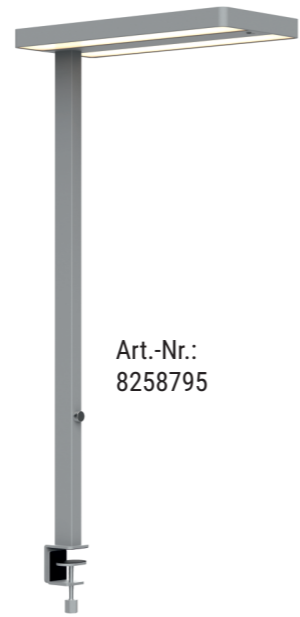

Technisches Datenblatt / Technical Datasheet

Art.-No. 82587

ca. 2,50 m

200-240V~
50/60 Hz
80 W

Abmaße Produkt: **L x B x H**
610 x 280 x 1200 mm
Gewicht: 6,100 kg

Verp. Abmaße : L x B x H
1410 x 465 x 120 mm
Gewicht kompl.: 8,367 kg

Technisches Datenblatt / Technical Datasheet

Art.-No. 82587

Art.-Nr.:
8258702

Art.-Nr.:
8258790

Art.-Nr.:
8258795