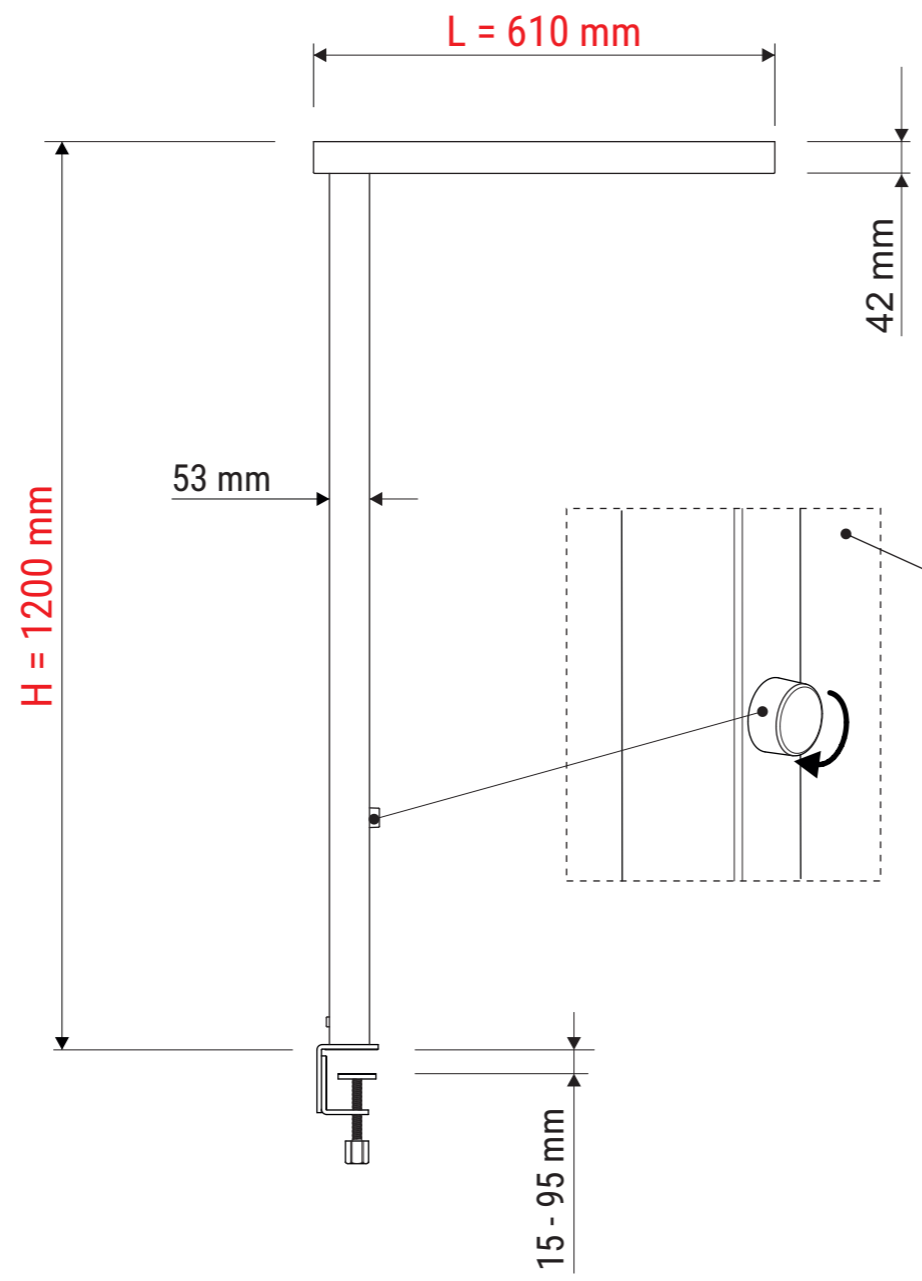

Technisches Datenblatt / Technical Datasheet

Art.-No. 82587

ca. 2,50 m

200-240V~
50/60 Hz
80 W

Abmaße Produkt: **L x B x H**
610 x 280 x 1200 mm
Gewicht: 6,100 kg

Verp. Abmaße : L x B x H
1410 x 465 x 120 mm
Gewicht kompl.: 8,367 kg

Technisches Datenblatt / Technical Datasheet

Art.-No. 82587

Art.-Nr.:
8258702

Art.-Nr.:
8258790

Art.-Nr.:
8258795