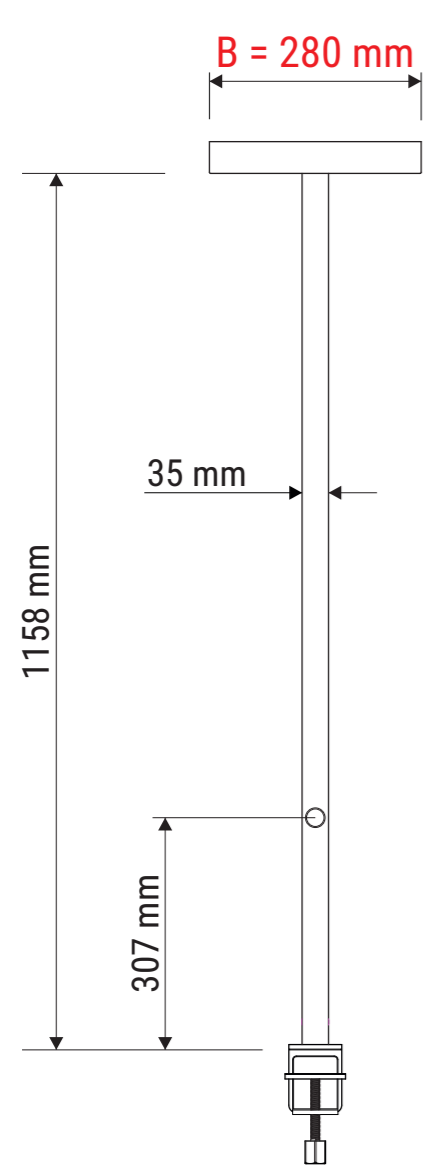

Technisches Datenblatt / Technical Datasheet

Art.-No. 82587

ca. 2,50 m

200-240V~
50/60 Hz
80 W

Abmaße Produkt: **L x B x H**
610 x 280 x 1200 mm
Gewicht: 6,100 kg

Verp. Abmaße : L x B x H
1410 x 465 x 120 mm
Gewicht kompl.: 8,367 kg

Technisches Datenblatt / Technical Datasheet

Art.-No. 82587

Art.-Nr.:
8258702

Art.-Nr.:
8258790

Art.-Nr.:
8258795