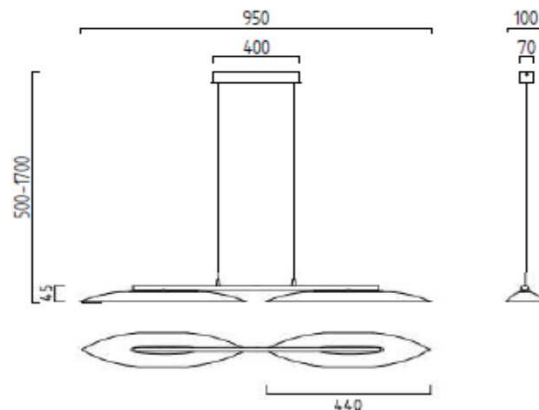

Artikel - Datenblatt

Hersteller-Artikel: **26/1641.27/5210** EAN / GTIN: **4022671102346**

Serie: **SALLY** Bezeichnung: **Pendelleuchte**

Ausführung: **mattnickel - chrom**

Beschreibung: **Pendelleuchte, Glas satiniert**
inkl. dimmbarem LED-Konverter
EasyLift - stufenlose Höhenverstellung 500 - 1700 mm

Schutzart: **IP20** Schutzklasse: **I**

Sockel/Bestückung: **LED inkl.** Effizienz-Klasse: **A++ bis A**

Leistungsaufnahme: **2x 10 W** Lichtstrom (Lumen): **1600**

Farbtemperatur (K): **2800 - warmweiß**

Steuerung: **dimmbar über Phasenan-/abschnitt-Dimmer**

Maße:

Abbildung: