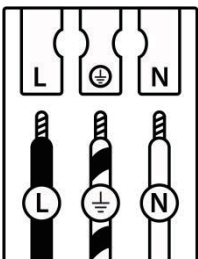

### (DE) Verwendete Symbole

(GB) Safety Precautions / (FR) Symboles utilisés / (NL) Gebruikte symbolen / (PL) Stosowane symbole / (NO) Brukte symboler / (DK) Brugte symboler / (SE) Använda symboler / (FI) Käytetyt symbolit / (IT) Simboli usati / (ES) Símbolos empleados / (CZ) Použité symboly / (PT) Símbolos utilizados / (GR) Χρησιμοποιούμενα σύμβολα

IP 20

	(DE)	(GB)	(FR)	(NL)	(PL)	(NO)	(DK)
<b>L</b>	Stromführender Leiter	Live conductor	Conducteur	Spanningvoerende draad	Przewód prądowy	Strømførende leder	Strømførende leder
	Schutzleiter	Earth conductor	Conducteur de protection (terre)	Aardkabel	Przewód uziemiający	Jordledningen	Jordledningen
<b>N</b>	Neutralleiter	Neutral conductor	Conducteur neutre	Nulleider	Przewód zerowy	Nøytralleider	Neutralleider