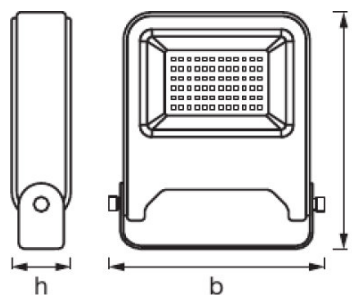

PRODUKTEIGENSCHAFTEN

- Sehr helle und funktionelle LED-Außenleuchten
- Symmetrischer Ausstrahlungswinkel: 110° x 110°
- Montagebügel mit Rotationsbereich von bis zu 180°
- Schutzart: IP65
- Umgebungstemperaturbereich bei Betrieb: -20...+45 °C
- Versionen mit weißem oder dunkelgrauem Gehäuse verfügbar
- Anschluss über Kabel (1 m), Verdrahtung erforderlich

Lichttechnische Daten

Ausstrahlungswinkel	120 °
----------------------------	-------

Abmessungen & Gewicht

Länge	193,0 mm
Breite	170,0 mm
Höhe	39,0 mm
Produktgewicht	650,00 g

Farben & Materialien

Gehäusematerial	Aluminium
Produktfarbe	Dunkelgrau
Gehäusefarbe	Dunkelgrau