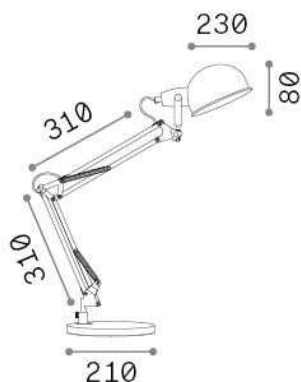

Info generali

Interno - Lampade da tavolo

Indoor table adjustable lamp with in-built switch and direct light emission

Ean	8021696313368
Articolo	JOHNNY TL1 BRUNITO
Installazione	Lampade da tavolo
Garanzia	5 years
Peso lordo	4.44 kg
Volume	0.010935 m ³

Info tecniche e installative

Peso netto	2.4 kg
Classe di isolamento	II
Grado di protezione	IP20
Conformità	CE
Temperatura d'esercizio	0° ~ +40 °C
Efficienza a pieno carico	x
Dimmer	NO
Alimentazione	220-240 V AC Integrated switch button
Alimentatore	Not required

Info sorgente e prestazionali

Sorgente integrata	Light bulb (not included)
Sorgente sostituibile	No
Potenza	E14 max 1 x 25 W
Emissione	Direct
Consumo massimo	-