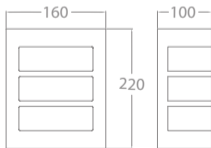

Lindby

Art.-No.: 9972027

1x E27 LED
max. 15W
230V~50Hz

UOM:mm

LUQOM Holding GmbH · Seelbude 13 · D-36110 Schlitz · www.lindby.eu