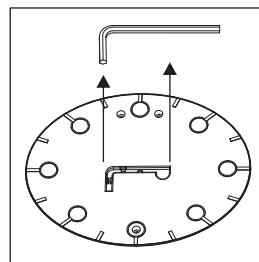

CEE 7/16

12V === 0.5A

220 - 240V~
50 Hz

ca.
1,8 m

ON / OFF
5 Stufen Touchfeld

at bottom

D: Dieses Produkt enthält eine Lichtquelle der Energieeffizienzklasse < E >

GB: This product contains a light source of energy efficiency class < E >