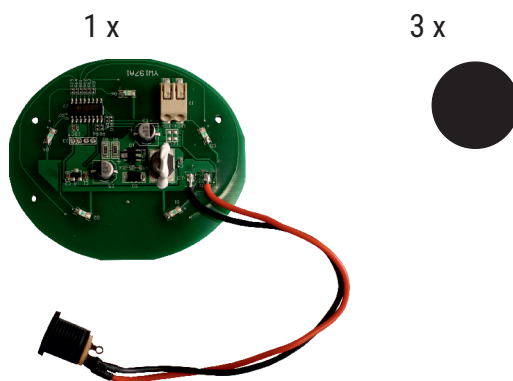

SK: Tento výrobok obsahuje svetelný zdroj triedy energetickej účinnosti < E >

Ersatzteile (spare parts):

Art.-No.: 8202109.200

Art.-No.: 8202109.215

Art.-No.: 8202109.220