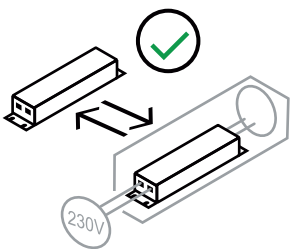

CEE 7/16

12V === 0.5A

220 - 240V~
50 Hz

ca.
1,8 m

ON / OFF
5 Stufen Touchfeld

at bottom

D: Dieses Produkt enthält eine Lichtquelle der Energieeffizienzklasse < E >

GB: This product contains a light source of energy efficiency class < E >