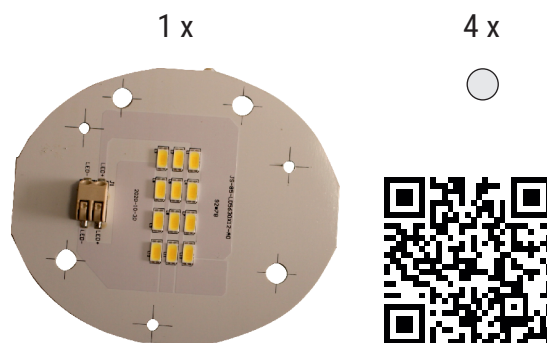

Ersatzteile (spare parts):

Art.-No.: 8202109.200