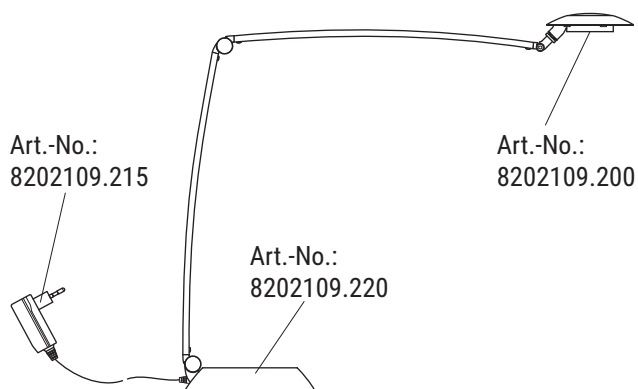

D: Dieses Produkt enthält eine Lichtquelle der Energieeffizienzklasse < E >

GB: This product contains a light source of energy efficiency class < E >

F: Ce produit contient une source lumineuse de classe d'efficacité énergétique < E >

E: Este producto contiene una fuente luminosa de la clase de eficiencia energética < E >

I: Questo prodotto contiene una sorgente luminosa di classe di efficienza energetica < E >

NL: Dit product bevat een lichtbron van energie-efficiëntieklasse < E >

PL: Ten produkt zawiera źródło światła o klasie efektywności energetycznej < E >

RUS: Класс энергоэффективности источника света этого продукта является < E >

CZ: Tento výrobek obsahuje světelný zdroj s třídou energetické účinnosti < E >

HR: Ovaj proizvod sadržava izvor svjetlosti klase energetske učinkovitosti < E >

H: Ez a termék egy < E > energiahatékonysági osztályú fényforrást tartalmaz

SK: Tento výrobok obsahuje svetelný zdroj triedy energetickej účinnosti < E >