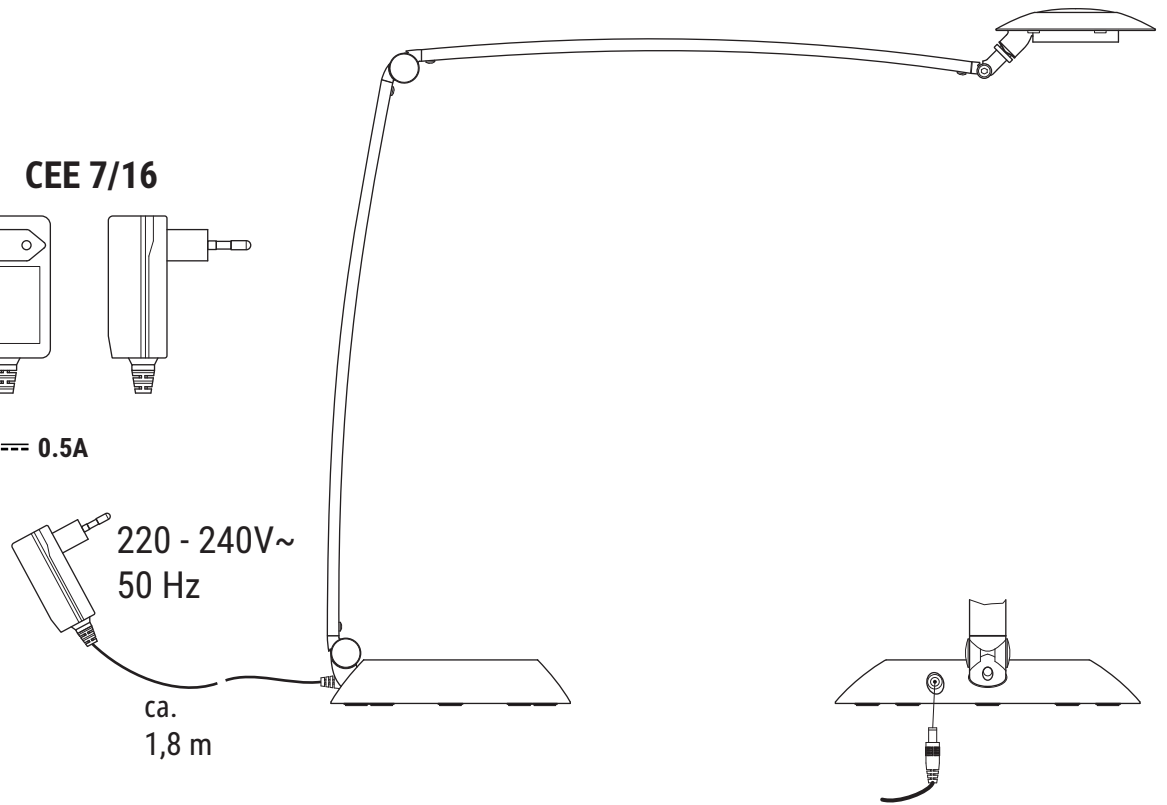

CEE 7/16

12V === 0.5A

220 - 240V~
50 Hz

ca.
1,8 m

ON / OFF
5 Stufen Touchfeld

at bottom

D: Dieses Produkt enthält eine Lichtquelle der Energieeffizienzklasse < E >

GB: This product contains a light source of energy efficiency class < E >