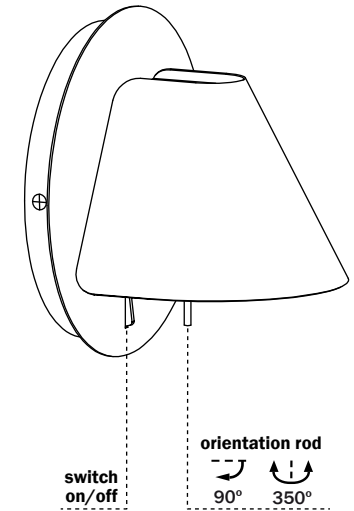

1

2

3

4

E27 G45
NOT ICL

5

switch
on/off

orientation rod
90° 350°

LIGHT SOURCE - FUENTE DE LUZ

1 x E27 G45 MAX 15W LED NO INCL

TECHNICAL FEATURES - CARACTERÍSTICAS TÉCNICAS

100V-240V~50Hz/60Hz

LOREFAR, SL • B-58087479
Pol. Ind. Sta. Rita • 08755 Castellbisbal • Barcelona • Spain
faro@lorefar.com • www.faro.es