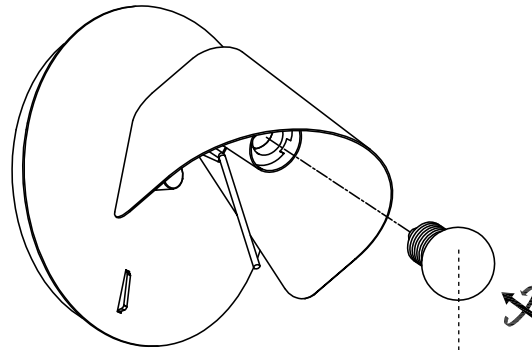

1

2

3

4

E27 G45
NOT ICL

5

switch
on/off

orientation rod
90° 350°

LIGHT SOURCE - FUENTE DE LUZ

1 x E27 G45 MAX 15W LED NO INCL

TECHNICAL FEATURES - CARACTERÍSTICAS TÉCNICAS

100V-240V~50Hz/60Hz

LOREFAR, SL • B-58087479
Pol. Ind. Sta. Rita • 08755 Castellbisbal • Barcelona • Spain
faro@lorefar.com • www.faro.es