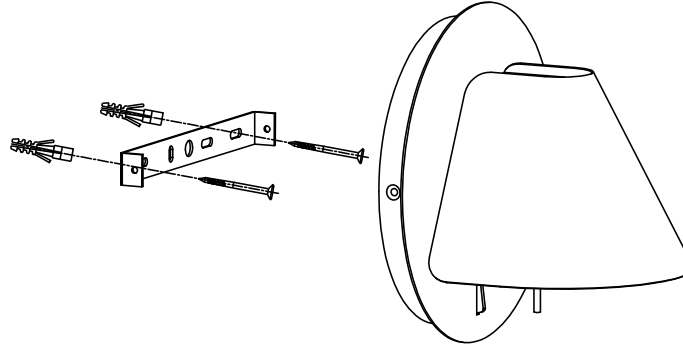

1

2

3

4

E27 G45
NOT ICL

5

switch
on/off

orientation rod
90° 350°

LIGHT SOURCE - FUENTE DE LUZ

1 x E27 G45 MAX 15W LED NO INCL

TECHNICAL FEATURES - CARACTERÍSTICAS TÉCNICAS

100V-240V~50Hz/60Hz

LOREFAR, SL • B-58087479
Pol. Ind. Sta. Rita • 08755 Castellbisbal • Barcelona • Spain
faro@lorefar.com • www.faro.es