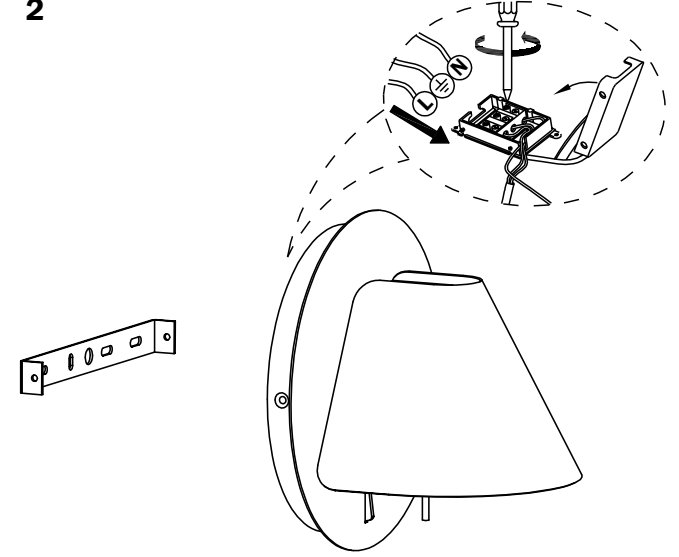

1

2

3

4

E27 G45
NOT ICL

5

switch
on/off

orientation rod
90° 350°

LIGHT SOURCE - FUENTE DE LUZ

1 x E27 G45 MAX 15W LED NO INCL

TECHNICAL FEATURES - CARACTERÍSTICAS TÉCNICAS

100V-240V~50Hz/60Hz

LOREFAR, SL • B-58087479
Pol. Ind. Sta. Rita • 08755 Castellbisbal • Barcelona • Spain
faro@lorefar.com • www.faro.es