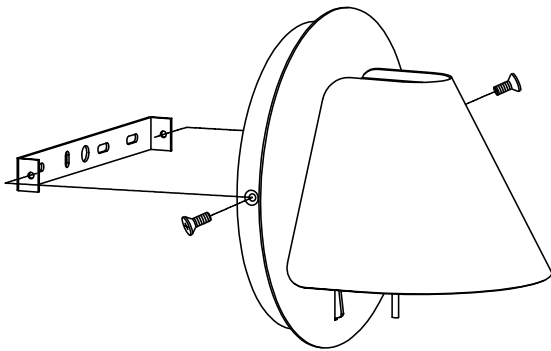

1

2

3

4

E27 G45
NOT ICL

5

switch
on/off

orientation rod
90° 350°

LIGHT SOURCE - FUENTE DE LUZ

1 x E27 G45 MAX 15W LED NO INCL

TECHNICAL FEATURES - CARACTERÍSTICAS TÉCNICAS

100V-240V~50Hz/60Hz

LOREFAR, SL • B-58087479
Pol. Ind. Sta. Rita • 08755 Castellbisbal • Barcelona • Spain
faro@lorefar.com • www.faro.es