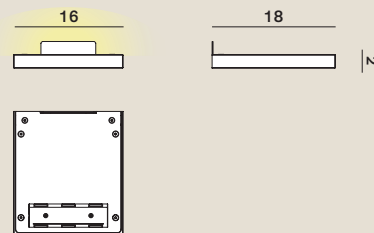

ES – En un espesor de solamente 2 centímetros se aloja una electrónica súper plana que controla una placa LED, con 1.700 o 3.400 lúmenes de potencia.

4

Cat. Wall

Rotaliana

5

R.T.D.

6
CM2

CM2: Wall