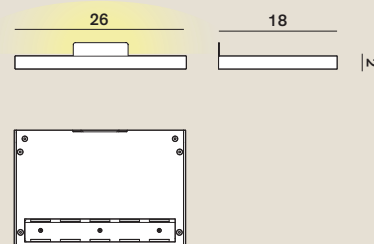

Light Source	MID POWER LED
Power	15 Watt
Kelvin	2.700, 3.000
Lumen	1.700
CRI	90

Class **A / A+ / A++**

CM2: Wall

cod: W2