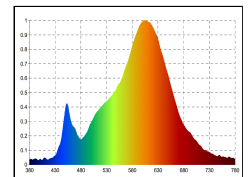

4028085481206

Nutzlichtstrom	970 lm
Leistungsaufnahme	14 W
Farbtemperatur	3000-1800 K
Lichtfarbe	Dim-to-Warm
Farbe der Lichtquellenabdeckung	klar
Farbwiedergabe Ra/CRI	90
Farbkonsistenz	3 sdc_m
Ausstrahlwinkel	36 °
Schutzart	IP30
Schutzklasse	II Schutzisolation
Anwendungsbereich	Innenraum
TaMin	-10 °C
TaMax	40 °C
Lagertemperaturbereich	-10...70 °C
Leistungsfaktor λ	0.9
Nennspannung	230 V
Nennstrom	71 mA
energieverbrauchKwh1000h	14 kWh/1000h
Zündzeit	0.1 s
Lebensdauer	50000 h
Bemessungslebensdauer	L80/B10
garantiezeitJahreSIGOR	5 Jahre

Spektrale Strahlungsverteilung im Bereich 180 - 800 nm