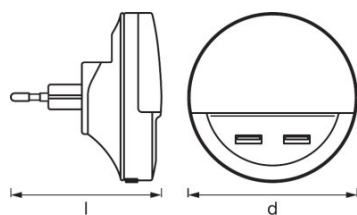

Abmessungen & Gewicht

Durchmesser	90,0 mm
Höhe	80,0 mm
Produktgewicht	86,00 g

Farben & Materialien

Gehäusematerial	Polycarbonat (PC)/Acrylnitril-Butadien-Styrol-Copolymer (ABS)
Gehäusefarbe	Weiß
Produktfarbe	Weiß

Schutzklasse	II
Schutzart	IP20
Normen	CE/EAC/REACH/RoHS

VERPACKUNGSINFORMATIONEN

Produkt-Code	Verpackungseinheit (Stück pro Einheit)	Abmessungen (Länge x Breite x Höhe)	Gewicht brutto	Volumen
4058075266902	Blister 1	82 mm x 140 mm x 195 mm	107,00 g	2.24 dm ³
4058075266919	Versandschachtel 6	504 mm x 154 mm x 210 mm	850,00 g	16.30 dm ³