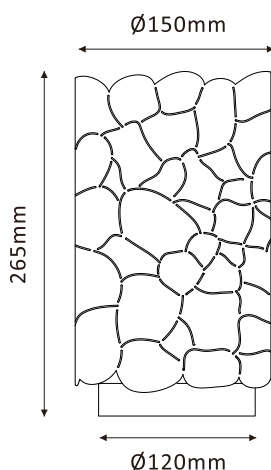

10025863

1× E27 LED max. 15W
230V ~ 50Hz

(DE) Bestimmungsgemäße Verwendung

(GB) Intended use / (FR) Utilisation conforme / (NL) Beoogd gebruik / (PL) Stosowanie zgodnie z przeznaczeniem / (NO) Riktig bruk / (DK) Korrekt brug / (SE) Avsedd användning / (FI) Määräystenmukainen käyttö (IT) Impiego appropriato / (ES) Uso prescrito / (CZ) Použití v souladu s určením / (PT) Utilização correta / (GR) Ενδεικτική χρήση