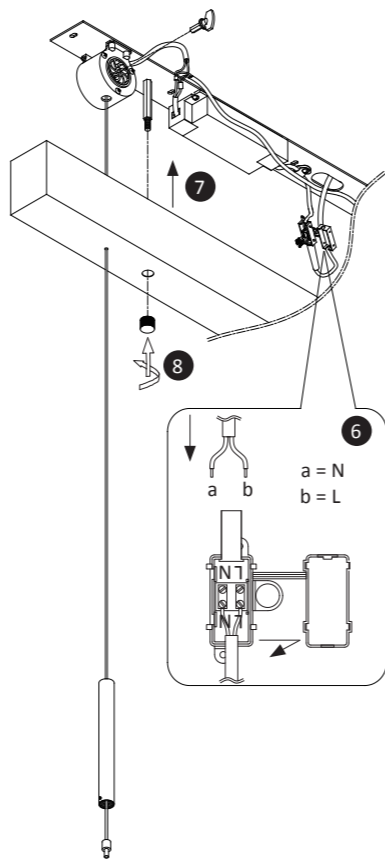

### 838263

230V / 50Hz~

LED 3 x LED-Board 18V DC / 5,1W  
3 x LED-Board 18V DC / 4,9W

6x 6x 1x

1x

4

Abhängung kürzen  
Shorten suspension

Abhängung verlängern  
Extend suspension

Min 80cm-Max 200cm

5

6

55