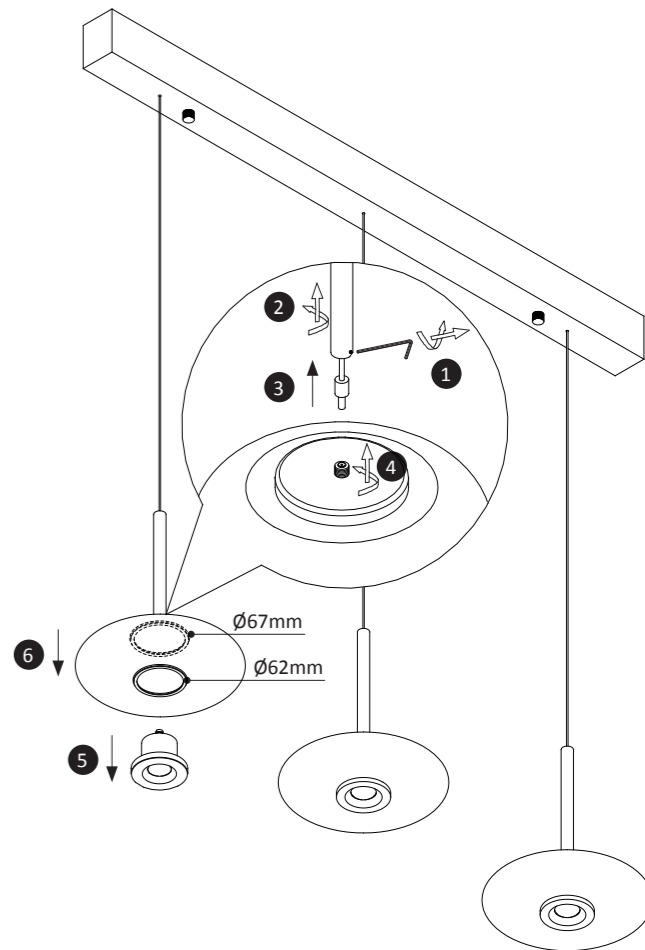

### 838263

230V / 50Hz~

LED 3 x LED-Board 18V DC / 5,1W  
3 x LED-Board 18V DC / 4,9W

6x 6x 1x

1x

4

Abhängung kürzen  
Shorten suspension

Abhängung verlängern  
Extend suspension

Min 80cm-Max 200cm

5

6

55