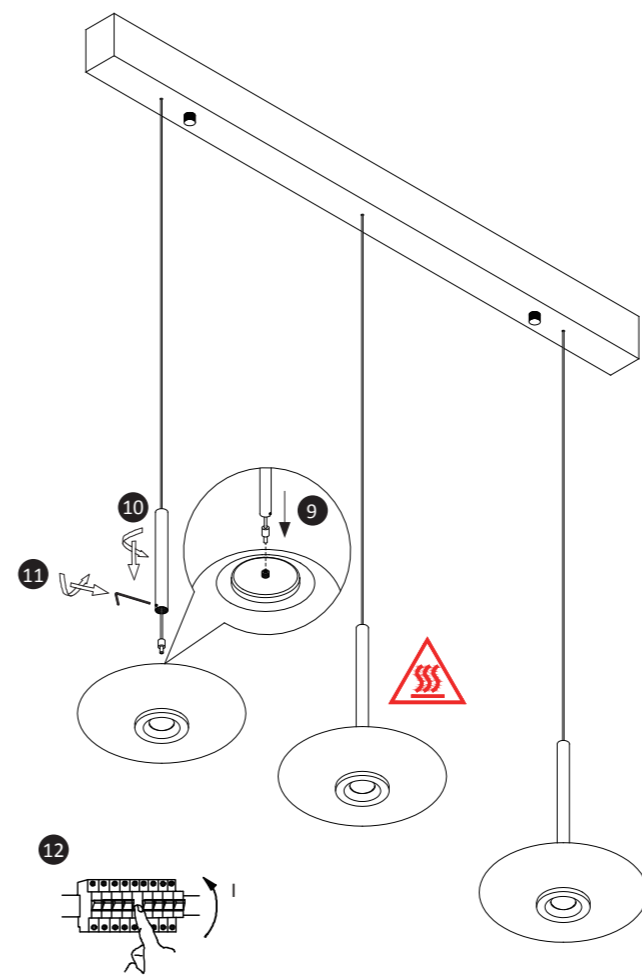

### 838263

230V / 50Hz~

LED 3 x LED-Board 18V DC / 5,1W  
3 x LED-Board 18V DC / 4,9W

6x 6x 1x

1x

4

Abhängung kürzen  
Shorten suspension

Abhängung verlängern  
Extend suspension

Min 80cm-Max 200cm

5

6

55