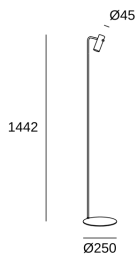

Nude Single Curved

Nahtrang Design

25-8522-05-05

Stehleuchten Nude Single Curved E27 15W Schwarz

TECHNISCHE MERKMALE

Gesamtverbrauch (W) : 15W

Material Körper : Aluminium

Oberfläche Körper : Schwarz

CRI: NA

MacAdam steps: NA

photobiologisches Risiko: NA

Lampenfassung	Menge	LED-Leistung (W)
E27	1	max. Leistung 15W

LOGISTIK