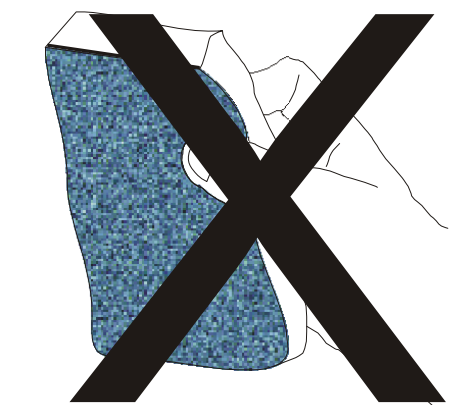

**DE - ACHTUNG!!!**

Die oberfläche vom lampenschirm mit einem feuchten lappen reinigen. De lappen mit wasser und neutralseife befeuchten.

**IT - ATTENZIONE!!!**

Non utilizzare panni abrasivi e/o solventi.