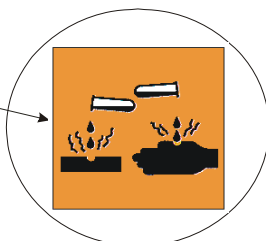

**IT - ATTENZIONE!!!**

Lavare la superficie del diffusore luce con panno umido, utilizzando solo acqua e sapone neutro.

**EN - WARNING!!!**

Wipe clean with a cloth dampened in water with neutral detergent.

**ES - ATENCION!!!**

Limpie la superficie del difusor con un pano humedecido con agua y jabon neutro.

**FR - ATTENTION!!!**

Laver la surface du diffuseur de lumiere a l'aide d'un chiffon humide et en utilisant seulement de l'eau et du savon neutre.

**DE - ACHTUNG!!!**

Die oberfläche vom lampenschirm mit einem feuchten lappen reinigen. De lappen mit wasser und neutralseife befeuchten.

**IT - ATTENZIONE!!!**

Non utilizzare panni abrasivi e/o solventi.