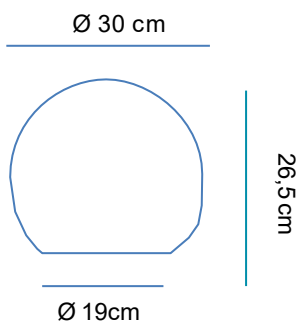

SOY LIGERO
I AM LIGHTWEIGHT

RECICLAME
RECICLY ME

Material: Polietileno/Polyethylene

Pallet EU 80x120x180: 40 unds/units

Medidas*/Dimensions*

Packaging*

* Debido a la naturaleza del proceso las dimensiones pueden variar ligeramente
* Due to the nature of the process, dimensions can change lightly.

ILUMINACIÓN

LIGHTING

- Tipo: 85-265 V
- Type: 85 - 265 V
- Lúmenes: 260lm
- Lumens: 260lm
- Horas de vida: 20000h
- Life time: 20000h
- Vatios: 3Wx1
- Watts: 3Wx1
- Acceso: Roscado
- Access: Threaded base
- Casquillo: E27
- Base: E27 base bulb
- Número: 1
- Number: 1 lamp holder
- Temperatura (K) y ángulo de iluminación: 6500K, 180°
- Kelvin and Angle: 6500K, 180°
- Eficiencia: A+
- Efficiency: A+