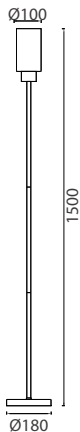

Lindby

UOM:mm

Art.-No.: 9624583

1x E27 LED
max. 15W
230V~50Hz

LUQOM Holding GmbH · Seelbude 13 · D-36110 Schlitz · www.lindby.eu