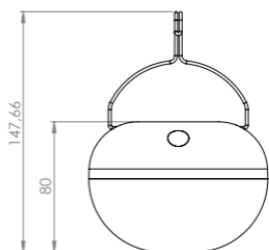

FICHA TÉCNICA DE PRODUCTO DATASHEET

+34 968 97 8806
info@newgarden.es
www.newgarden.es

NOMBRE/NAME: COCO
REF.: LUMCCO011BXFTNW **EAN:** 8435578512440

Medidas del producto / Dimensions: 11 x 11 x 8 cm

Packaging: 11 x 9 x 11.5 cm

Material principal: PP

Pallet EU 80x120x180: 480

Peso Neto: 0,4kg / Peso Bruto: 0,5kg

FICHA TÉCNICA DE ACABADO DATASHEET

INFORMACIÓN TÉCNICA TECHNICAL INFORMATION

- **Tipo:** COCO
- **Type:** COCO
- **Conexión:** CONECTOR MAGNÉTICO
- **Connection:** MAGNETIC PLUG
- **Método de carga:** DC 5V - 2A MAX
- **Charging method:** DC 5V - 2A MAX
- **Panel solar integrado:** No
- **Integrated solar panel:** No
- **Tecnología de iluminación:** LED
- **Illumination technology:** LED

ALIMENTACIÓN, ACCESORIOS, MATERIALES Y PESOS SUPPLY, ACCESSORIES, MATERIALS AND WEIGHTS

- **Método de carga:** Entrada 2 pin magnético 5VDC (Solo se incluye cable de carga usb-C)
- **Charging method:** 2 magnetic pins 5VDC input (only usb-C charging cable included)
- **Tensión de salida adaptador:** 5VDC
- **Adapter output voltage:** 5VDC
- **Corriente de carga:** 2A MAX
- **Charging current:** 2A MAX
- **Longitud en cable cargador:** 1 m
- **Adapter cable length:** 1 m
- **Tamaño:** 11 x 11 x 8 cm
- **Size:** 11 x 11 x 8 cm
- **Tamaño placa solar integrada:** N/A
- **Integrated solar panel size:** N/A
- **Regulador de intensidad:** Si (3 intensidades)
- **Dimmable:** Yes (3 intensities)
- **Detector crepuscular:** No
- **Twilight sensor:** No
- **Sensor movimiento:** No
- **Motion sensor:** No
- **Color acabado:** Blanco
- **Finish Color:** White
- **Material:** PP
- **Material:** PP
- **Material Panel Solar:** N/A
- **Solar Panel material:** N/A
- **Mando IR(infrarrojo):** Si
- **Remote control (IR):** Yes
- **Peso batería:** 3 x 45grs
- **Battery weight:** 3 x 45grs
- **Peso neto:** 0,4 kg
- **Net weight:** 0,4 kg
- **Peso bruto:** 0,5 kg
- **Gross weight:** 0,5 kg