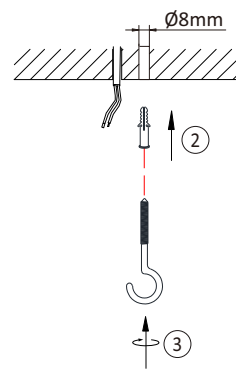

837601	
230V / 50Hz~	
	1x E27 max. 60W
1x	1x
1x	

☀️ ↔️ ☀️ ✓

2

3