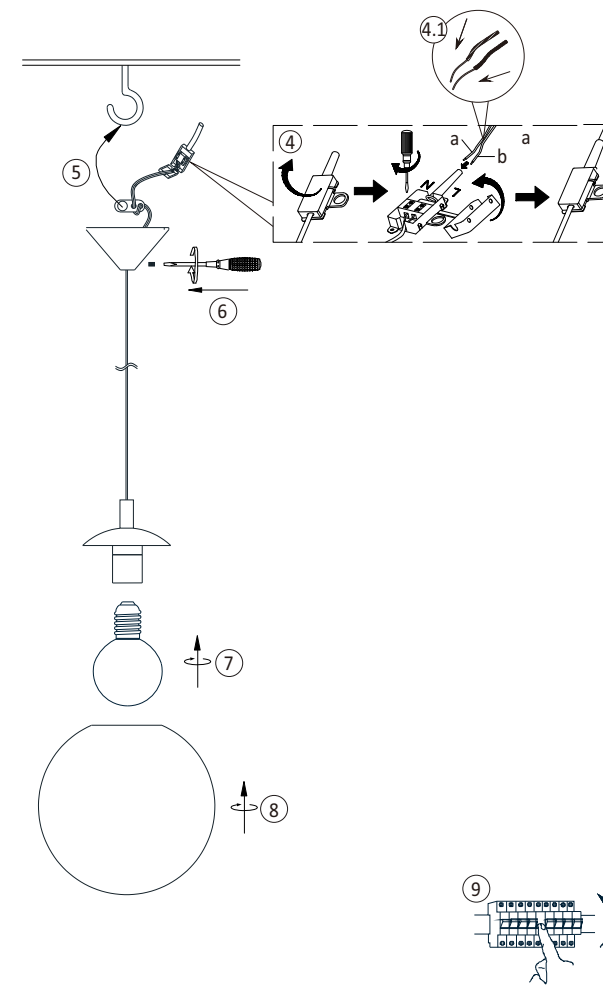

837601	
230V / 50Hz~	
	1x E27 max. 60W
1x	1x
1x	

☀️ ↔️ ☀️ ✓

2

3