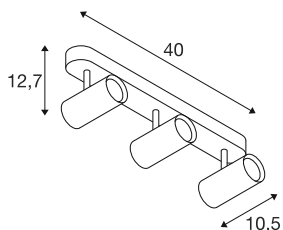

## NOBLO®

lampada a parete/a plafone, tripla, rotonda, 3000K, 19-W, FASE, 32°, nera

Scoprite l'upgrade tecnico dei faretto NOBLO®, che colpiscono per il loro design slanciato. I faretto girevoli e orientabili sono ideali per il montaggio a parete e a plafone. Grazie ai due colori senza tempo dell'alloggiamento e a una, due o tre finestre, assicurano un utilizzo flessibile. I faretto NOBLO® sono disponibili da 2700K, 3000K o in versione dim-to-warm per un'illuminazione personalizzata. È possibile creare ulteriori effetti ottici con gli anelli decorativi, disponibili separatamente.

## DATI TECNICI

Articolo	1008714
Numero di diverse finestre	3
Codice IP	IP20
Montaggio	Superficie
Dimmerabile	Si
Tecnologia del dimmering	Taglio di fase ascendente, Taglio di fase discendente
Tensione nominale primaria	220-240V ~50/60 Hz
Corrente / tensione secondaria	500
Classe isolamento	I
Wattaggio	19 W
Temperatura ambiente minima	-20 °C
Temperatura ambiente massima	40 °C
Numero di apparecchi a LS B16A	107
Numero di apparecchi a LS C16A	107
Livello di corrente di spunto	5 A
Durata della corrente di spunto	100 µs
Lumen	2360 lm
Temperatura colore	3000 Kelvin
Colore	nero
CRI	90
Durata	50000 h
Risk Group	1

Lunghezza	40 cm
Larghezza	10.5 cm
Altezza	12.7 cm
Peso netto	0.81 kg
Peso lordo	1.1 kg