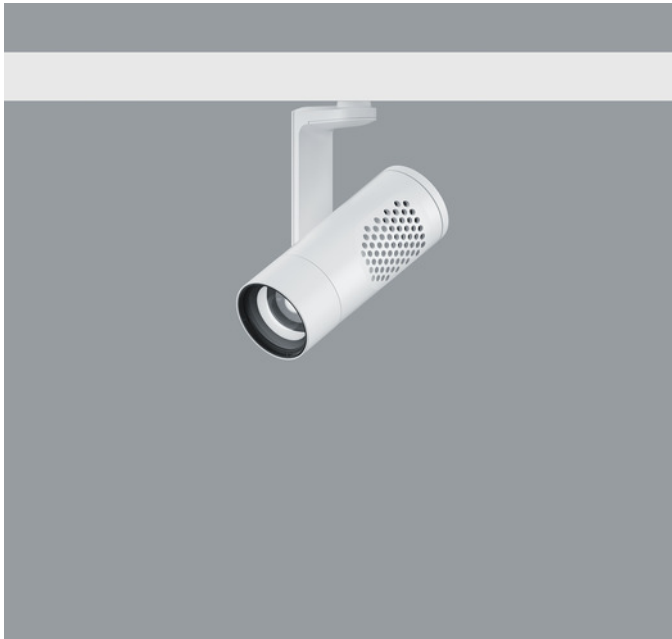

mit Intrack Adapter

A0016773 Weiß (RAL9002)
LED 12,4W 1208lm 3000K Warmweiß
Multi Dim + On-board Dim
Version 1
Baugröße S
Darklight Linse flood

Produktbeschreibung
Gehäuse: Aluminiumguss, pulverbeschichtet; am Ausleger 270° schwenkbar. Obere Abdeckung Kunststoff.
Ausleger: Aluminiumguss/Kunststoff, lackiert; am Adapter 360° drehbar.
Intrack Adapter für ERCO Stromschiene 220-240V: Kunststoff, weiß.
ERCO Multi Dim Betriebsgerät: DALI dimmbar, Push Dim, Phasendimmbar.
Add-on Control Unit: On-board Dim (Drehregler zur Helligkeitsregelung).
LED-Modul: High-power LEDs. Kollimatoroptik aus optischem Polymer.
Lens Unit: Kunststoff, weiß. Darklight Linse aus optischem Polymer. Optischer cut-off 40°.
Dimmen mit externen Dimmern (Phasen- und Universaldimmer) oder handelsüblichem Taster (Push Dim) möglich.
Gewicht 0,56kg