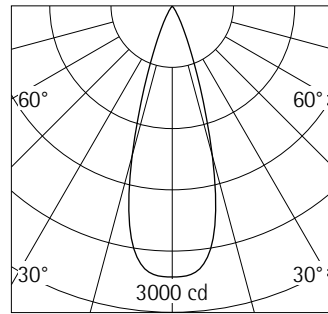

h(m)	E(lx)	D(m)
		32°
1	2654	0.57
2	664	1.15
3	295	1.72
4	166	2.29
5	106	2.87

Technische Daten

Leuchtenlichtstrom	834lm
Anschlussleistung	15,9W
Lichtausbeute	52lm/W
Farbtoleranz	1,5 SDCM
Farbwiedergabeindex	Ra 92
Lichtstromerhalt (LED-Herstellerangaben)	L90/B10 ≤50000h L90 ≤100000h
LED failure rate	0,1% ≤50000h
Dimmbereich	0,1%-100%
Dimmmethode	CCR
LMF	E
Energieeffizienzklasse	EEI A+
Standbyleistung pro Betriebsgerät	0,4W
Leuchten pro Sicherungsautomat B16	92