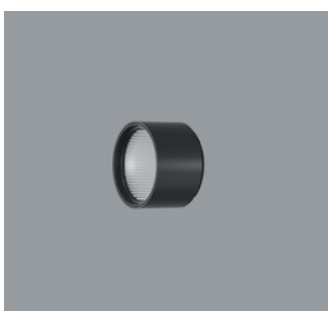

AC002007
Lens Unit oval wide flood
Kunststoff, schwarz lackiert, 360°
drehbar. Werkzeuglos wechselbar.
Entspiegelte Spherolitlinse aus opti-
schem Polymer.