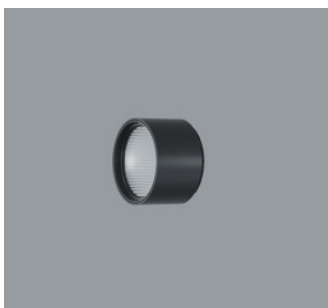

AC002058
Lens Unit oval flood
Kunststoff, schwarz lackiert, 360°
drehbar. Werkzeuglos wechselbar.
Entspiegelte Spherolitlinse aus opti-
schem Polymer.