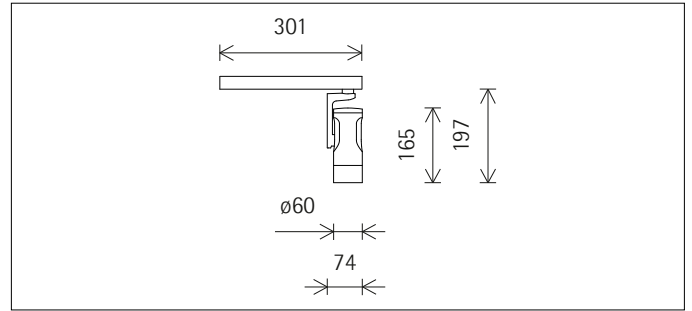

mit Intrack Adapter

A0016773 Weiß (RAL9002)
LED 12,4W 1208lm 3000K Warmweiß
Multi Dim + On-board Dim
Version 1
Baugröße S
Darklight Linse flood

Produktbeschreibung
Gehäuse: Aluminiumguss, pulverbeschichtet; am Ausleger 270° schwenkbar. Obere Abdeckung Kunststoff.
Ausleger: Aluminiumguss/Kunststoff, lackiert; am Adapter 360° drehbar.
Intrack Adapter für ERCO Stromschiene 220-240V: Kunststoff, weiß.
ERCO Multi Dim Betriebsgerät: DALI dimmbar, Push Dim, Phasendimmbar.
Add-on Control Unit: On-board Dim (Drehregler zur Helligkeitsregelung).
LED-Modul: High-power LEDs. Kollimatoroptik aus optischem Polymer.
Lens Unit: Kunststoff, weiß. Darklight Linse aus optischem Polymer. Optischer cut-off 40°.
Dimmen mit externen Dimmern (Phasen- und Universaldimmer) oder handelsüblichem Taster (Push Dim) möglich.
Gewicht 0,56kg

h(m)	E(lx)	D(m)
		32°
1	2654	0.57
2	664	1.15
3	295	1.72
4	166	2.29
5	106	2.87

Technische Daten

Leuchtenlichtstrom	834lm
Anschlussleistung	15,9W
Lichtausbeute	52lm/W
Farbtoleranz	1,5 SDCM
Farbwiedergabeindex	Ra 92
Lichtstromerhalt (LED-Herstellerangaben)	L90/B10 ≤50000h L90 ≤100000h
LED failure rate	0,1% ≤50000h
Dimmbereich	0,1%-100%
Dimmmethode	CCR
LMF	E
Energieeffizienzklasse	EEI A+
Standbyleistung pro Betriebsgerät	0,4W
Leuchten pro Sicherungsautomat B16	92