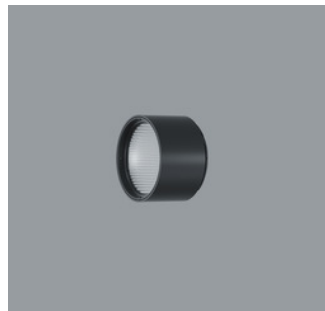

AC002005
Lens Unit wallwash
Kunststoff, schwarz lackiert, 360°
drehbar. Werkzeuglos wechselbar.
Entspiegelte Spherolitlinse aus opti-
schem Polymer.