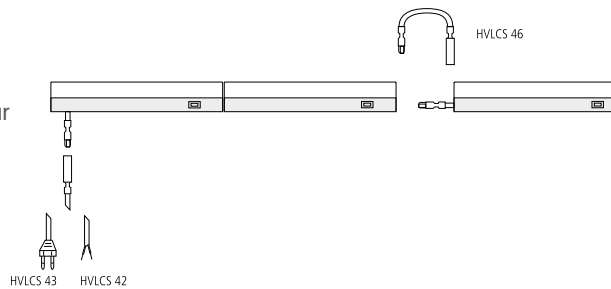

Wattage	L	Anzahl *
8 W	450	36
10 W	600	30
15 W	900	20
18 W	1200	16

Artikel-Nr.	Bezeichnung	Abbildung	Hinweis	Gewicht ca.
202 025 801 02	LED ModuLite F 450mm 8W ww		• Lichtfarbe ww (warm weiß) ca. 3000 K • inkl. Schalter // alu eloxiert • HVLC S Stecker und HVLC S Buchse integriert • Netzanschlussleitungen bitte separat bestellen • Version 300mm auf Anfrage	195 g
202 025 802 02	LED ModuLite F 600mm 10W ww		260 g	
202 025 803 02	LED ModuLite F 900mm 15W ww		390 g	
202 025 804 02	LED ModuLite F 1200mm 18W ww		520 g	
202 025 801 03	LED ModuLite F 450mm 8W nw		• Lichtfarbe nw (neutral weiß) ca. 4000 K • inkl. Schalter // Alu eloxiert • HVLC S Stecker und HVLC S Buchse integriert • Netzanschlussleitungen bitte separat bestellen • Version 6500 K auf Anfrage	195 g
202 025 802 03	LED ModuLite F 600mm 10W nw		260 g	
202 025 803 03	LED ModuLite F 900mm 15W nw		390 g	
202 025 804 03	LED ModuLite F 1200mm 18W nw		520 g	
215 440 220 02	HVLC S 42/2000 Netzanschlussl. AE 2m		• mit Aderendhülsen	70 g
215 440 320 01	HVLC S 43/2000 Netzanschlussl. Euro 2m		• mit Eurostecker	90 g
215 440 605 01	HVLC S 46/ 500 Verbindungsleitung 0,5m		• für Eckmontage, oder wenn die Leuchten auf Abstand montiert werden sollen • weiteres HVLC S Zubehör Seite 68	30 g
215 440 610 01	HVLC S 46/1000 Verbindungsleitung 1m			45 g
215 440 615 01	HVLC S 46/1500 Verbindungsleitung 1,5m			60 g
215 440 620 01	HVLC S 46/2000 Verbindungsleitung 2m			75 g