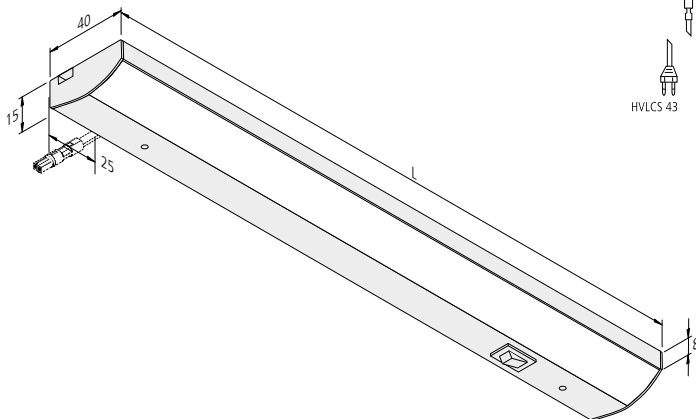

Wattage	L	Anzahl *
8 W	450	36
10 W	600	30
15 W	900	20
18 W	1200	16

Artikel-Nr.	Bezeichnung	Abbildung	Hinweis	Gewicht ca.
202 025 801 02	LED ModuLite F 450mm 8W ww		• Lichtfarbe ww (warm weiß) ca. 3000 K • inkl. Schalter // alu eloxiert • HVLC S Stecker und HVLC S Buchse integriert • Netzanschlussleitungen bitte separat bestellen • Version 300mm auf Anfrage	195 g
202 025 802 02	LED ModuLite F 600mm 10W ww		260 g	
202 025 803 02	LED ModuLite F 900mm 15W ww		390 g	
202 025 804 02	LED ModuLite F 1200mm 18W ww		520 g	
202 025 801 03	LED ModuLite F 450mm 8W nw		• Lichtfarbe nw (neutral weiß) ca. 4000 K • inkl. Schalter // Alu eloxiert • HVLC S Stecker und HVLC S Buchse integriert • Netzanschlussleitungen bitte separat bestellen • Version 6500 K auf Anfrage	195 g
202 025 802 03	LED ModuLite F 600mm 10W nw		260 g	
202 025 803 03	LED ModuLite F 900mm 15W nw		390 g	
202 025 804 03	LED ModuLite F 1200mm 18W nw		520 g	
215 440 220 02	HVLC S 42/2000 Netzanschlussl. AE 2m		• mit Aderendhülsen	70 g
215 440 320 01	HVLC S 43/2000 Netzanschlussl. Euro 2m		• mit Eurostecker	90 g
215 440 605 01	HVLC S 46/ 500 Verbindungsleitung 0,5m		• für Eckmontage, oder wenn die Leuchten auf Abstand montiert werden sollen • weiteres HVLC S Zubehör Seite 68	30 g
215 440 610 01	HVLC S 46/1000 Verbindungsleitung 1m			45 g
215 440 615 01	HVLC S 46/1500 Verbindungsleitung 1,5m			60 g
215 440 620 01	HVLC S 46/2000 Verbindungsleitung 2m			75 g