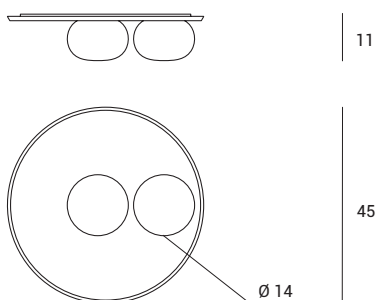

Lampada a parete o a soffitto.
Montatura in metallo verniciato
a polvere grigio perla. Diffusori
in vetro soffiato bianco latte
diametro 14 cm.

Wall or ceiling lamp. Pearl grey
powder coated metal frame.
Milky white blown glass
diffusers diameter 14 cm.

Wand- oder Deckenleuchte.
Halterung aus Metall,
pulverbeschichtet in Grau.
Kugelgläser aus geblasenem
Glas in Milchweiß,
Durchmesser 14 cm.

POT

Source

G9

Power

2 x max 28w

1744.181