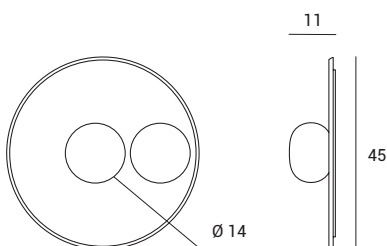

Lampada a parete o a soffitto.  
Montatura in metallo verniciato  
a polvere grigio perla. Diffusori  
in vetro soffiato bianco latte  
diametro 14 cm.

Wall or ceiling lamp. Pearl grey  
powder coated metal frame.  
Milky white blown glass  
diffusers diameter 14 cm.

Wand- oder Deckenleuchte.  
Halterung aus Metall,  
pulverbeschichtet in Grau.  
Kugelgläser aus geblasenem  
Glas in Milchweiß, Durchmesser  
14 cm.

# POT

Source

G9

Power

2 x max 28w

1744.181

Lampada a parete o a soffitto.  
Montatura in metallo verniciato  
a polvere grigio perla. Diffusori  
in vetro soffiato bianco latte  
diametro 14 cm.

Wall or ceiling lamp. Pearl grey  
powder coated metal frame.  
Milky white blown glass  
diffusers diameter 14 cm.