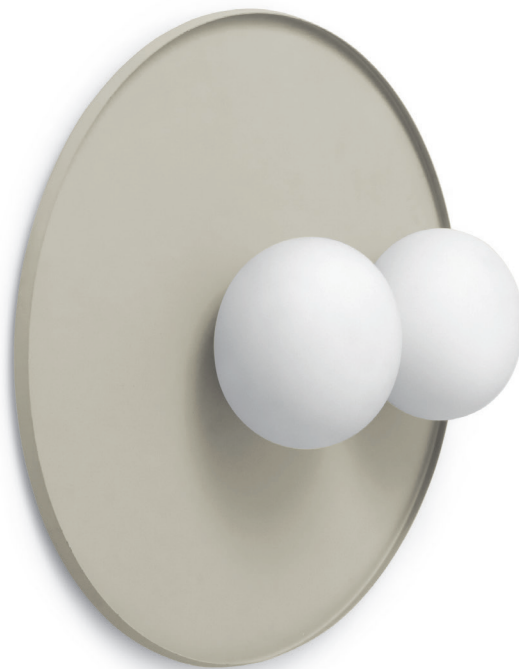

Lampada a parete o a soffitto.  
Montatura in metallo verniciato  
a polvere grigio perla. Diffusori  
in vetro soffiato bianco latte  
diametro 14 cm.

Wall or ceiling lamp. Pearl grey  
powder coated metal frame.  
Milky white blown glass  
diffusers diameter 14 cm.

Wand- oder Deckenleuchte.  
Halterung aus Metall,  
pulverbeschichtet in Grau.  
Kugelgläser aus geblasenem  
Glas in Milchweiß, Durchmesser  
14 cm.

# POT

Source

G9

Power

2 x max 28w

1744.181

Lampada a parete o a soffitto.  
Montatura in metallo verniciato  
a polvere grigio perla. Diffusori  
in vetro soffiato bianco latte  
diametro 14 cm.

Wall or ceiling lamp. Pearl grey  
powder coated metal frame.  
Milky white blown glass  
diffusers diameter 14 cm.