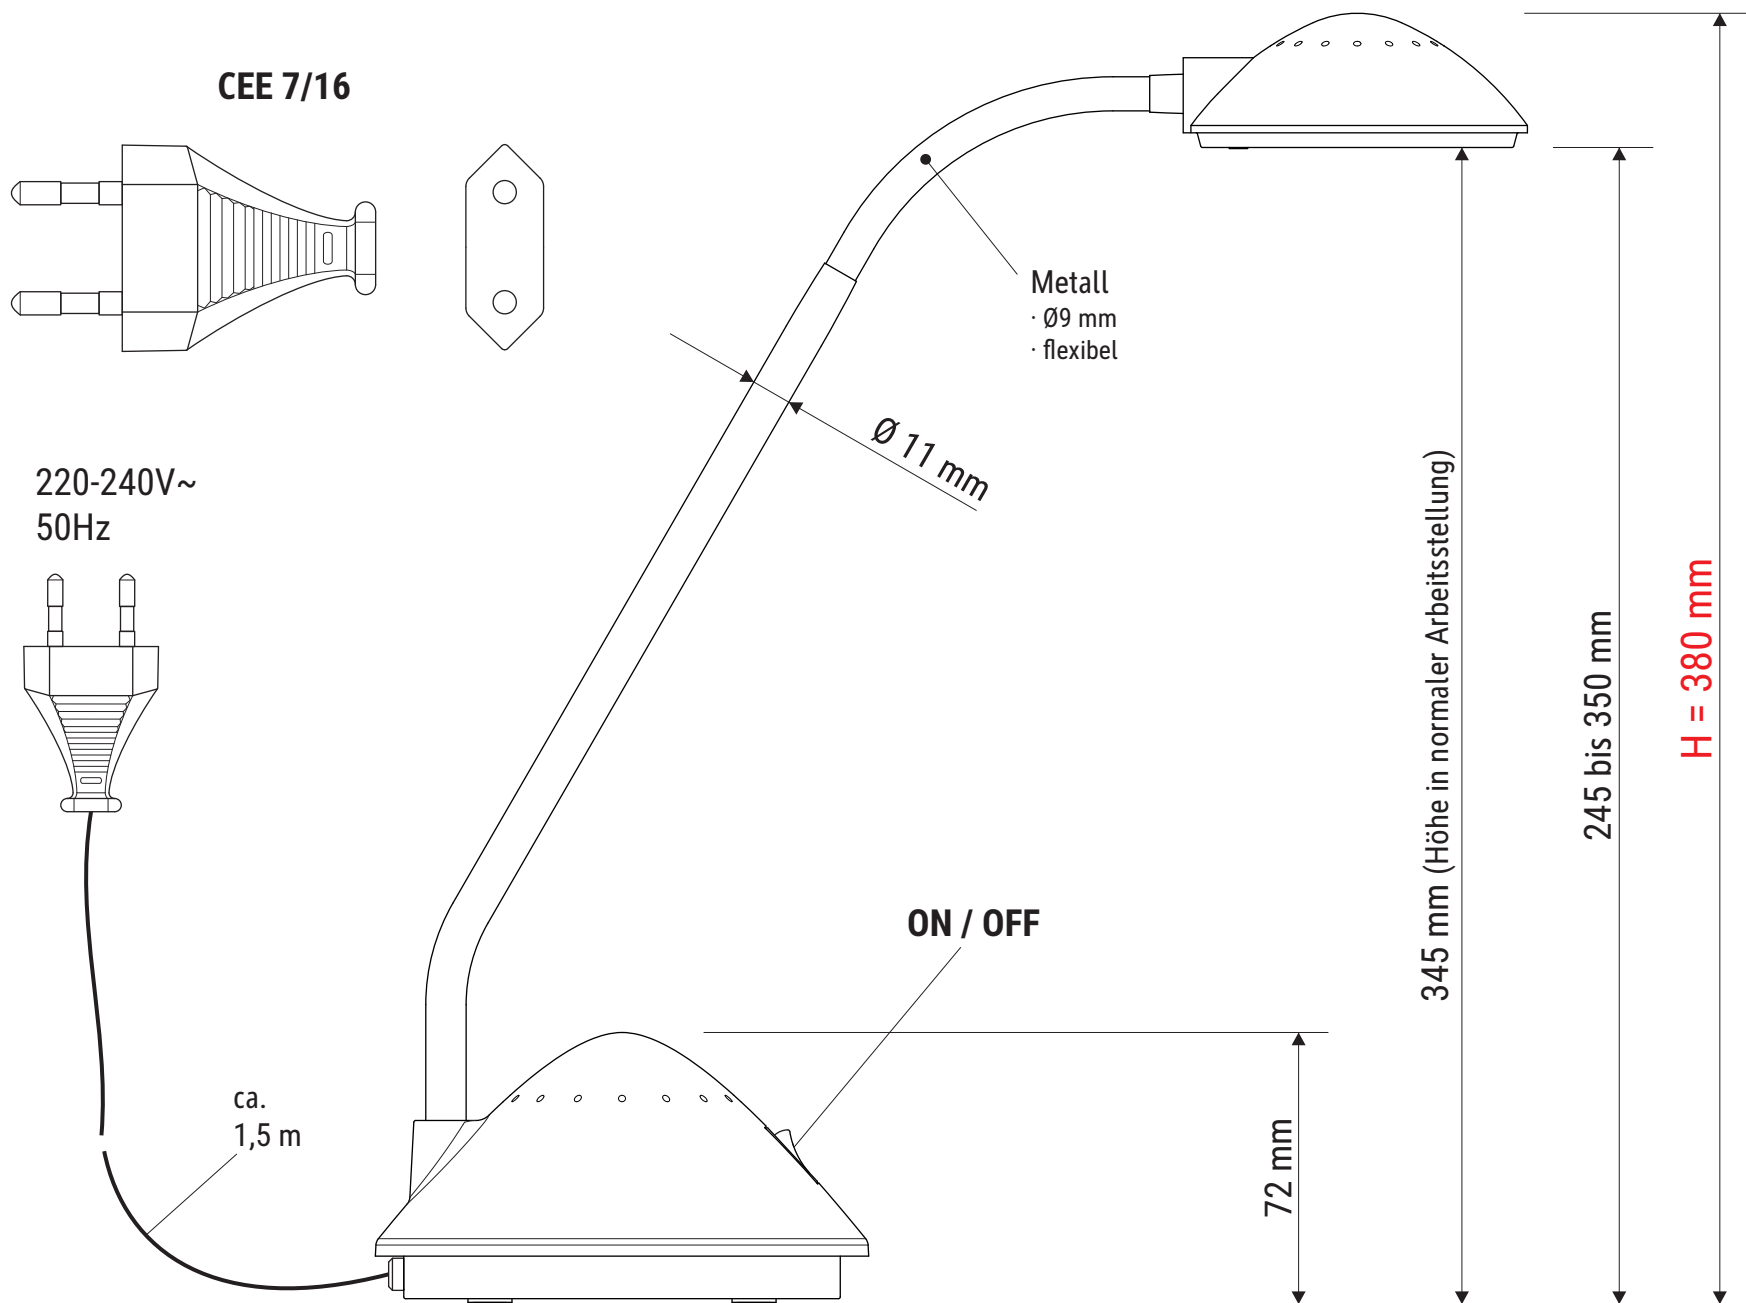

**Technisches Datenblatt /  
Technical Datasheet  
Art.-No. 82004**

- Armlänge 370 mm  
(wenn der flexible Teil nach oben ausgestreckt wird)
- Flexarm, dreh- und neigbar in alle Richtungen

Abmaße Produkt: **L x B x H**  
290 x 135 x 380 mm  
(Höhe in normaler Arbeitsstellung 345 mm)  
Gewicht: 0,659 kg

Verp. Abmaße : L x B x H  
340 mm x 140 mm x 140 mm  
Gewicht kompl.: 0,803 kg