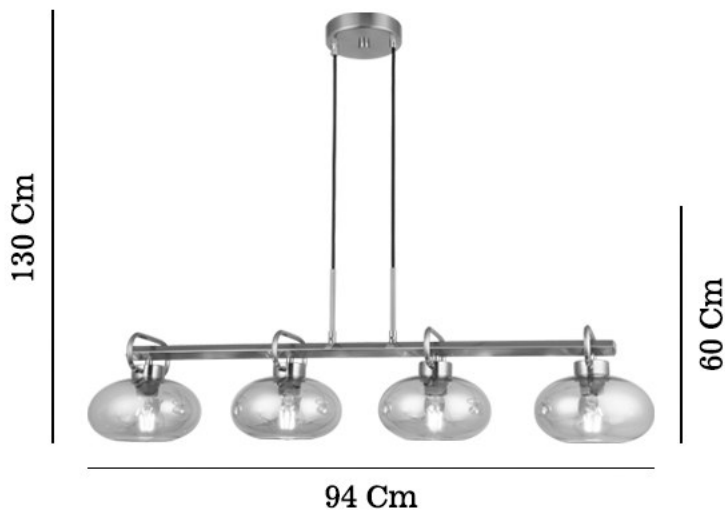

1668-52-04-L

Antique - Antik Lak

5,30 Kg

19x94 Cm

E-27 / 4x20W Max.