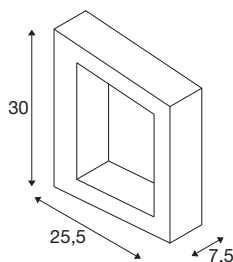

BOOKAT

Wandaufbauleuchte anthrazit 15W 3000/4000K

Die BOOKAT ist eine außergewöhnliche Outdoor Wandaufbauleuchte für den besonderen Effekt und in der Farbe anthrazit. Diese hat eine fest verbaute Lichtquelle und kann mittels CCT-Switch zwischen 3.000 und 4.000 Kelvin gewechselt werden. Durch Schutzart IP65 ist Sie für den Außenbereich bestens geeignet. Die BOOKAT Familie beinhaltet eine Wandleuchte. Die Pole ist durch das offene Kabelende universell einsetzbar.

TECHNISCHE DATEN

Art. Nr.:	1005443
Primäre Nennspannung	100-277V ~50/60Hz mA/V
Sekundär Strom / Sekundär Spannung	700mA
Breite	7.5 cm
Höhe	30 cm
Tiefe	25.5 cm
Nettogewicht	2.229 kg
Bruttogewicht	2.614 kg
IP Code	IP 65
Schutzklasse	I
Schlagfestigkeitsklasse	IK05
Montage	Aufbau
Montagedetails	Wand
Anzahl Durchverdrahtung	20
Wattage	15 W
Lumen	990 lm
Lichtfarbtemperatur	3000/4000 Kelvin
Farbe	anthrazit
CRI	80
LXXBXX Daten	L70B50
minimale Umgebungstemperatur	-20 °C
maximale Umgebungstemperatur	40 °C