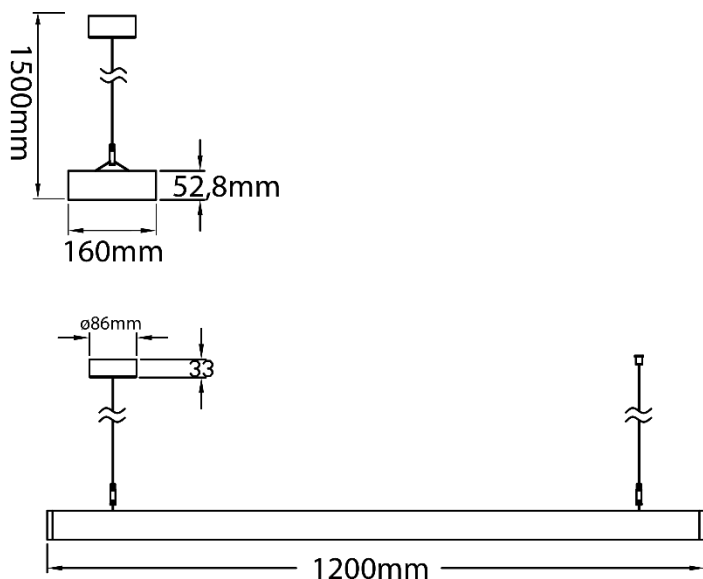

Maße Dimensions

Elektrische Daten	
Electrical data	
LED Leistung LED Power	↑27W+↓27W
Gesamtleistung Total Power	60W
Eingangsspannung Input Voltage	AC200-240V
IP-Klassifizierung IP class	20
Schaltzyklen Switching cycles	100000x
LED Lebensdauer L"80"/B"10" Lifetime LED	50000h
Schutzklasse Protection class	I

Lichttechnische Daten	
Light technical data	
Lichttemperatur Color temperature	4000K
Abstrahlwinkel Beam angle	↑120°+↓85°
CRI	80
Lichtstrom Lampe Luminous flux lamp	↑3980+↓3130lm
Lichtstrom Modul Luminous flux module	↑4400+↓4100lm
UGR	<18
SDCM	<5

Allgemeine Charakteristik	
General characteristics	
Farbe Color	white(RAL9003)
Material	Aluminium, PS, PC
Montage Mounting	Pendelleuchte pendant lamp
IK Klasse IK class	IK04
Gewicht Weight	6,7 Kg
Länge Length	1200mm
Breite Width	160mm
Höhe Height	1500mm
Andere Maße Other dimensions	52,8mm Korpus 52,8mm body