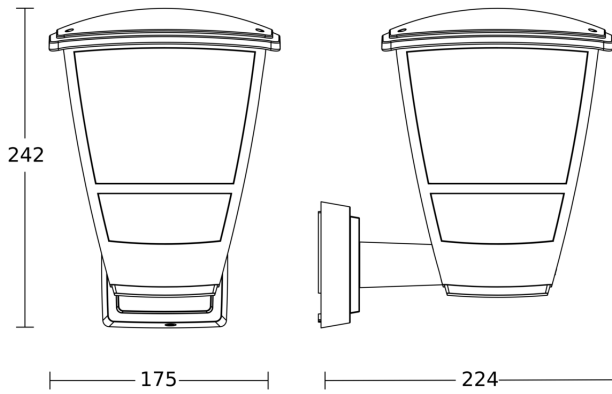

## Technische Daten

Abmessungen (L x B x H)	224 x 175 x 242 mm	Schlagfestigkeit	IK03
Mit Leuchtmittel	Nein	Schutzart	IP44
Herstellergarantie	3 Jahre	Schutzklasse	II
Mit Fernbedienung	Nein	Umgebungstemperatur	-20 – 40 °C
Variante	schwarz	Werkstoff des Gehäuses	Kunststoff
VPE1, EAN	4007841084752	Werkstoff der Abdeckung	Kunststoff strukturiert
Anwendung, Ort	Außenbereich	Leistung	15 W
Anwendung, Raum	Hauseingang, Hof & Einfahrt, Rund ums Haus, Terrasse / Balkon	Socket	E27
Farbe	Schwarz	Grundlichtfunktion	Nein
Inkl. Hausnummernbogen	Nein	Vernetzung	Ja
Montageort	Wand	Vernetzung via	Kabel

## Maßzeichnung