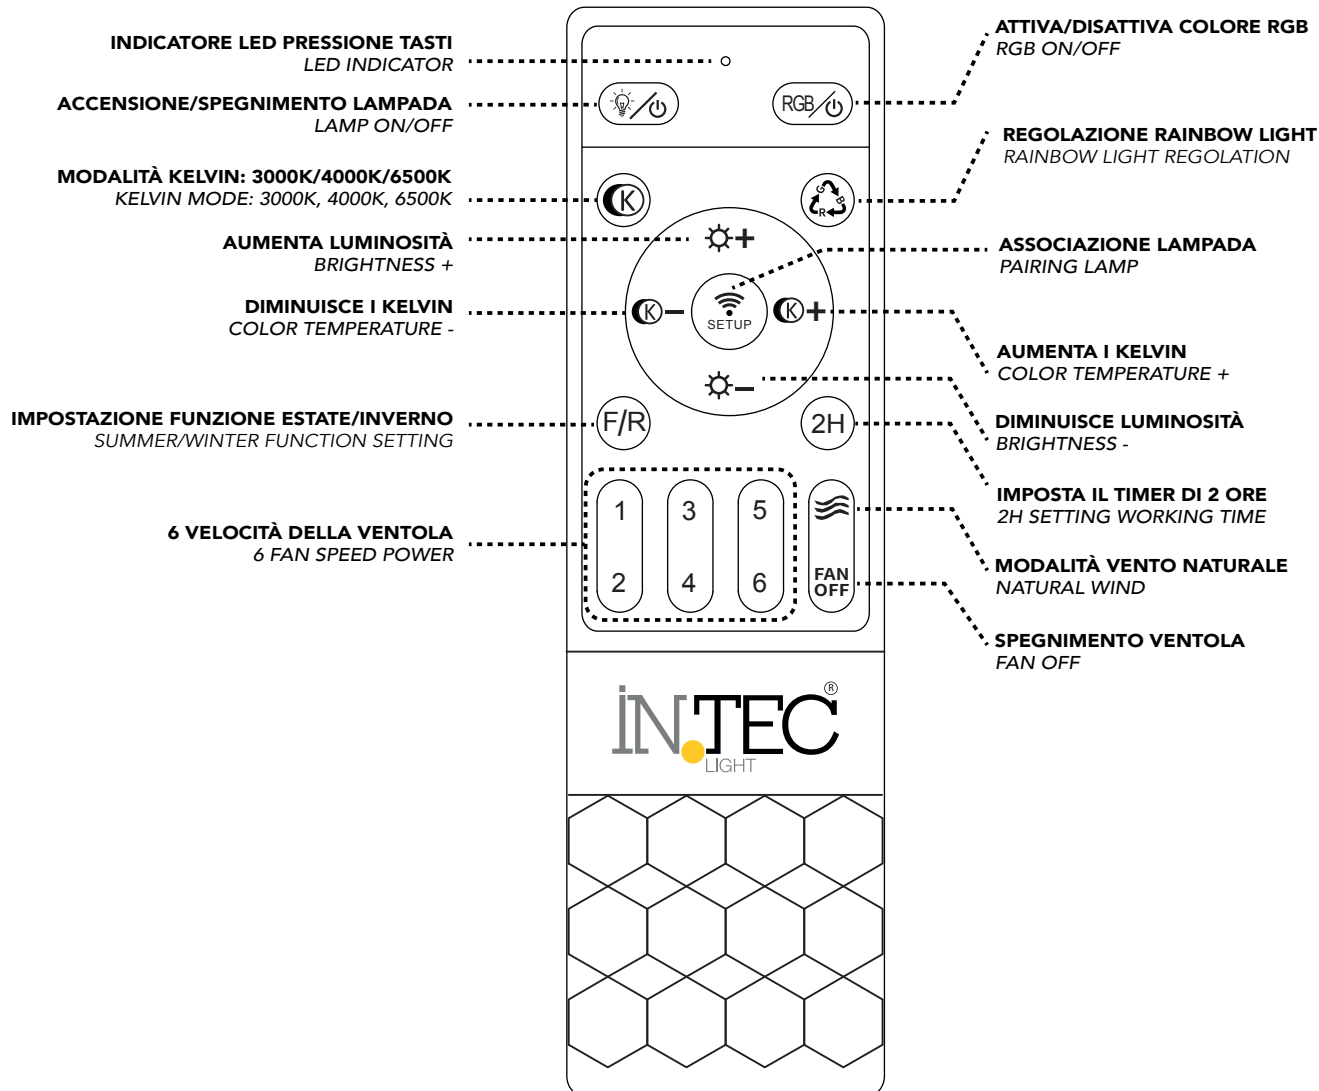

LA SICUREZZA DI QUESTO APPARECCHIO È GARANTITA SOLO CON L'USO APPROPRIATO DI QUESTE ISTRUZIONI, PERTANTO È NECESSARIO CONSERVARLE
THE SAFETY AND RELIABILITY ARE GUARANTEED ONLY WHEN INSTALLATION INSTRUCTIONS ARE PROPERLY FOLLOWED. PLEASE KEEP THIS INSTRUCTION SHEET FOR FUTURE REFERENCE.

ACCENDERE LA LAMPADA E TENERE PREMUTO IL TASTO SETUP ENTRO 5 SECONDI DALL'ACCENSIONE. IL LAMPEGGIAMENTO DELLA LAMPADA SEGNERÀ CHE L'ASSOCIAZIONE È AVVENUTA CON SUCCESSO.

TURN ON THE LAMP AND HOLD DOWN THE SETUP BUTTON WITHIN 5 SECONDS OF TURNING IT ON. THE FLASHING OF THE LAMP WILL INDICATE THAT THE PAIRING WAS SUCCESSFUL.

BATTERY INFORMATION

BATTERIE ALKALINE DTY 1.5V
LR03 AAA NON INCLUDE
ALKALINE DTY BATTERY 1.5V
LR03 AAA NOT INCLUDED