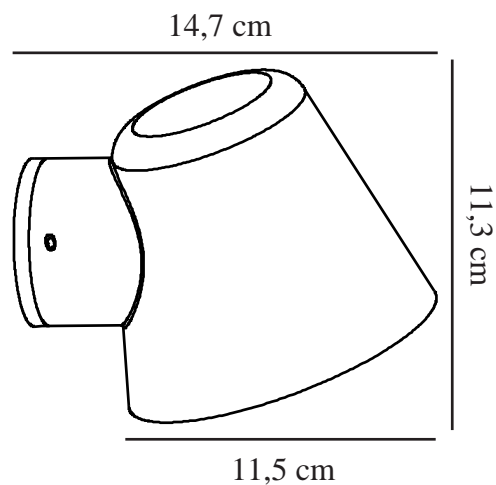

ALERIA | WANDLEUCHE | MESSING

2019131035

nordlux®

Spannung (V): 230 Volt
IP-Grad: IP44
Maximale Lampenleistung (W):
35W
Klasse (Klasse 1, Klasse 2,
Klasse 3): Klasse 1 (Geerdet)
Leuchtmittelsockel: GU10
Parallelschaltung: False

Hauptmaterial: Messing
Sekundärmaterial: Glas
Geeignet für Meeresklima: True
Farbe: Messing

Höhe (cm): 10.9
Breite (cm): 11.5
Schirmdurchmesser (cm): 11.5
Projektion (cm): 14.4

EAN: 5704924017421
TUN: 2366786
Artikelnummer: 2019131035
Stück pro Hauptkarton: 3
Verkaufsbox Höhe (cm): 10.6

Verkaufsbox Breite (cm): 15.3
Verkaufsbox Tiefe (cm): 12.3
Verkaufsbox Volumen m³: 0.002
Produkt Nettogewicht (kg): 0.4

- Modernes und kompaktes Design • Entwickelt für den Einsatz im Freien und im Badezimmer • Begrenzt Lichtverschmutzung
- Robustes Material, das für raue Wetterbedingungen gut geeignet ist • 15 Jahre Garantie für