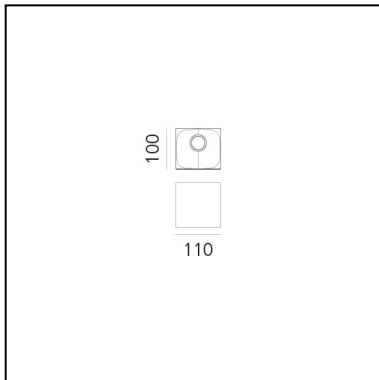

Aede - White

Pio & Tito Toso

IP20   Dimmbar: 

LUMINAIRE

- Watt: **20W**
- Spannung (V): **220-240V**
- Lichtstrom (lm): **1281lm**
- CCT: **2700K**
- Efficiency: **62%**
- Efficacy: **64.04lm/W**
- CRI: **90**
- Dimmable Typology: **Push**

ARTIKELNUMMER: 0041020A

FUNKTIONEN

- Artikelnummer: **0041020A**
- Farbe: **White**
- Installation: **Wandleuchte**
- Material: **Aluminium**
- Serie: **Design Collection**
- Anwendungsbereich: **Innenbeleuchtung**
- Lichtverteilung: **Direct**
- design: **Pio & Tito Toso**

DIMENSION

- Länge: **cm 11**
- Breite: **cm 10**
- Höhe: **cm 11**
- Glühdrahttest: **750°**

INKLUSIVE LICHTQUELLEN

- Kategorie: **Led**
- Anzahl: **1**
- Watt: **17W**
- Lichtstrom (lm): **2036**
- Farbtemperatur(K): **2700K**
- CRI: **90**
- Color Tolerance: **MacAdam 2SDCM**
- Efficacy: **119lm/W**
- Service Life: **50000-L70**