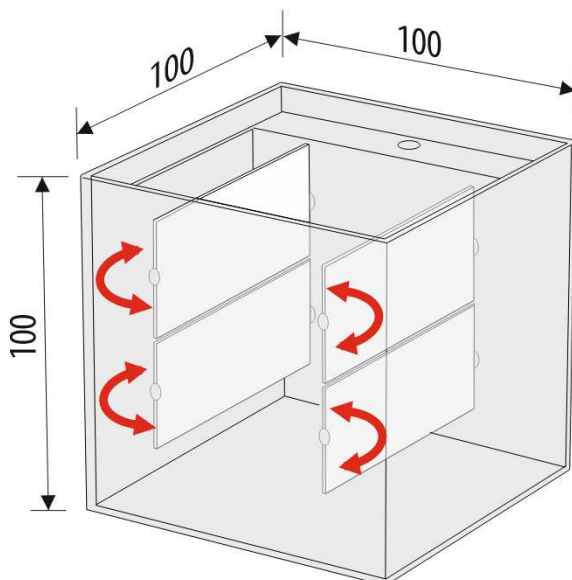

## . Technische Daten

LED Leistung (W)	n/a	Abmessungen (mm)	100 x 100 x 100
LED Lichtstrom (lm)	n/a	Fassung	G9
LED Effektivität*) (lm/W)	n/a	Leuchtmittel	1 x max 10W LED
LED Energieeffizienzklassen	n/a	IP-Schutzklasse	20
LED Lebensdauer (St)	n/a	Typ	nicht wasserfest
LED Farbtemperatur (K)	n/a	Schutzklasse	I
LED Farbwiedergabeindex (Ra)	n/a	Dimmbar (Seite 230V)	n/a
LED Versorgungsstrom (mA DC)	n/a	Beleuchtung dimmbar	nein
Eingangsspannung (V AC)	220 ~ 240	Integrierter LED-Dimmer	nein
Eingangsstrom (mA@230V)	n/a	Fernbedienung vorhanden	n/a
		Integrierter Bewegungsmelder	n/a
		Netzanschluss	Lüsterklemme im Gehäuse IP20
		Sonstige Maße	Kabellänge 10 cm
		Baumaterial	Aluminium und Stahl
		Steckertyp	n/a
		Bescheinigung	CE, UKCA

## . Model

Gehäuse Farbe: Schwarz