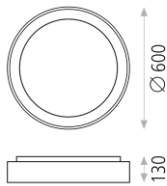

Dilga

P3450270BCA

LED 1x48W 3730lm

IMÁGENES / IMAGES / IMAGES

| TIPO | TYPE | TYPE |
|------------------------|------------------------|----------------------------|
| Plafón | Ceiling lamp | Plafonnier |
| ACABADO | FINISH | FINITION |
| Blanco texturado | Textured White | Blanc Texturé |
| MATERIAL | MATERIAL | MATIÈRE |
| Metal/Difusor Acrílico | Metal/Acrylic Difusser | Metal/Diffuseur en Acryliq |
| DETALLES | DETAILS | DÉTAILS |
| 2700K-3000K Slide S | 2700K-3000K Slide S | 2700K-3000K Slide S |

DETALLES / DETAILS / DÉTAILS

MEDIDAS / MEASURES

| | Length (mm) | Width (mm) | Height (mm) | | Gross (Kg) | Net (Kg) |
|-------|-------------|------------|-------------|----------|------------|----------|
| Box 1 | 655 | 655 | 185 | Weight 1 | 4,20 | 3,45 |
| Box 2 | 0 | 0 | 0 | Weight 2 | 0,00 | 0,00 |