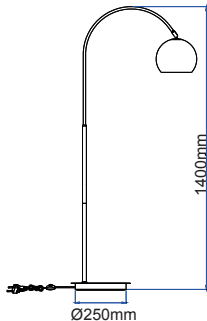

# Lindby

**Art.-No.: 9624574**

1x E27 LED  
max. 15W  
230V~50Hz

LUQOM Holding GmbH · Rabanusstraße 16 D-36037 Fulda · [www.lindby.eu](http://www.lindby.eu)