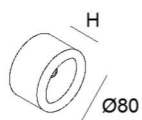

SAXO ON

Technische Details

Beschreibung

LED-Wandleuchte,

2 W, Gehäuse aus massivem Aluminium, inklusive Driver, für den Innen- und Außenbereich verwendbar, IP54

Oberfläche: weiß

1x2W LED / 3000K / 170lm*

*Lumenangaben sind Nominalwerte