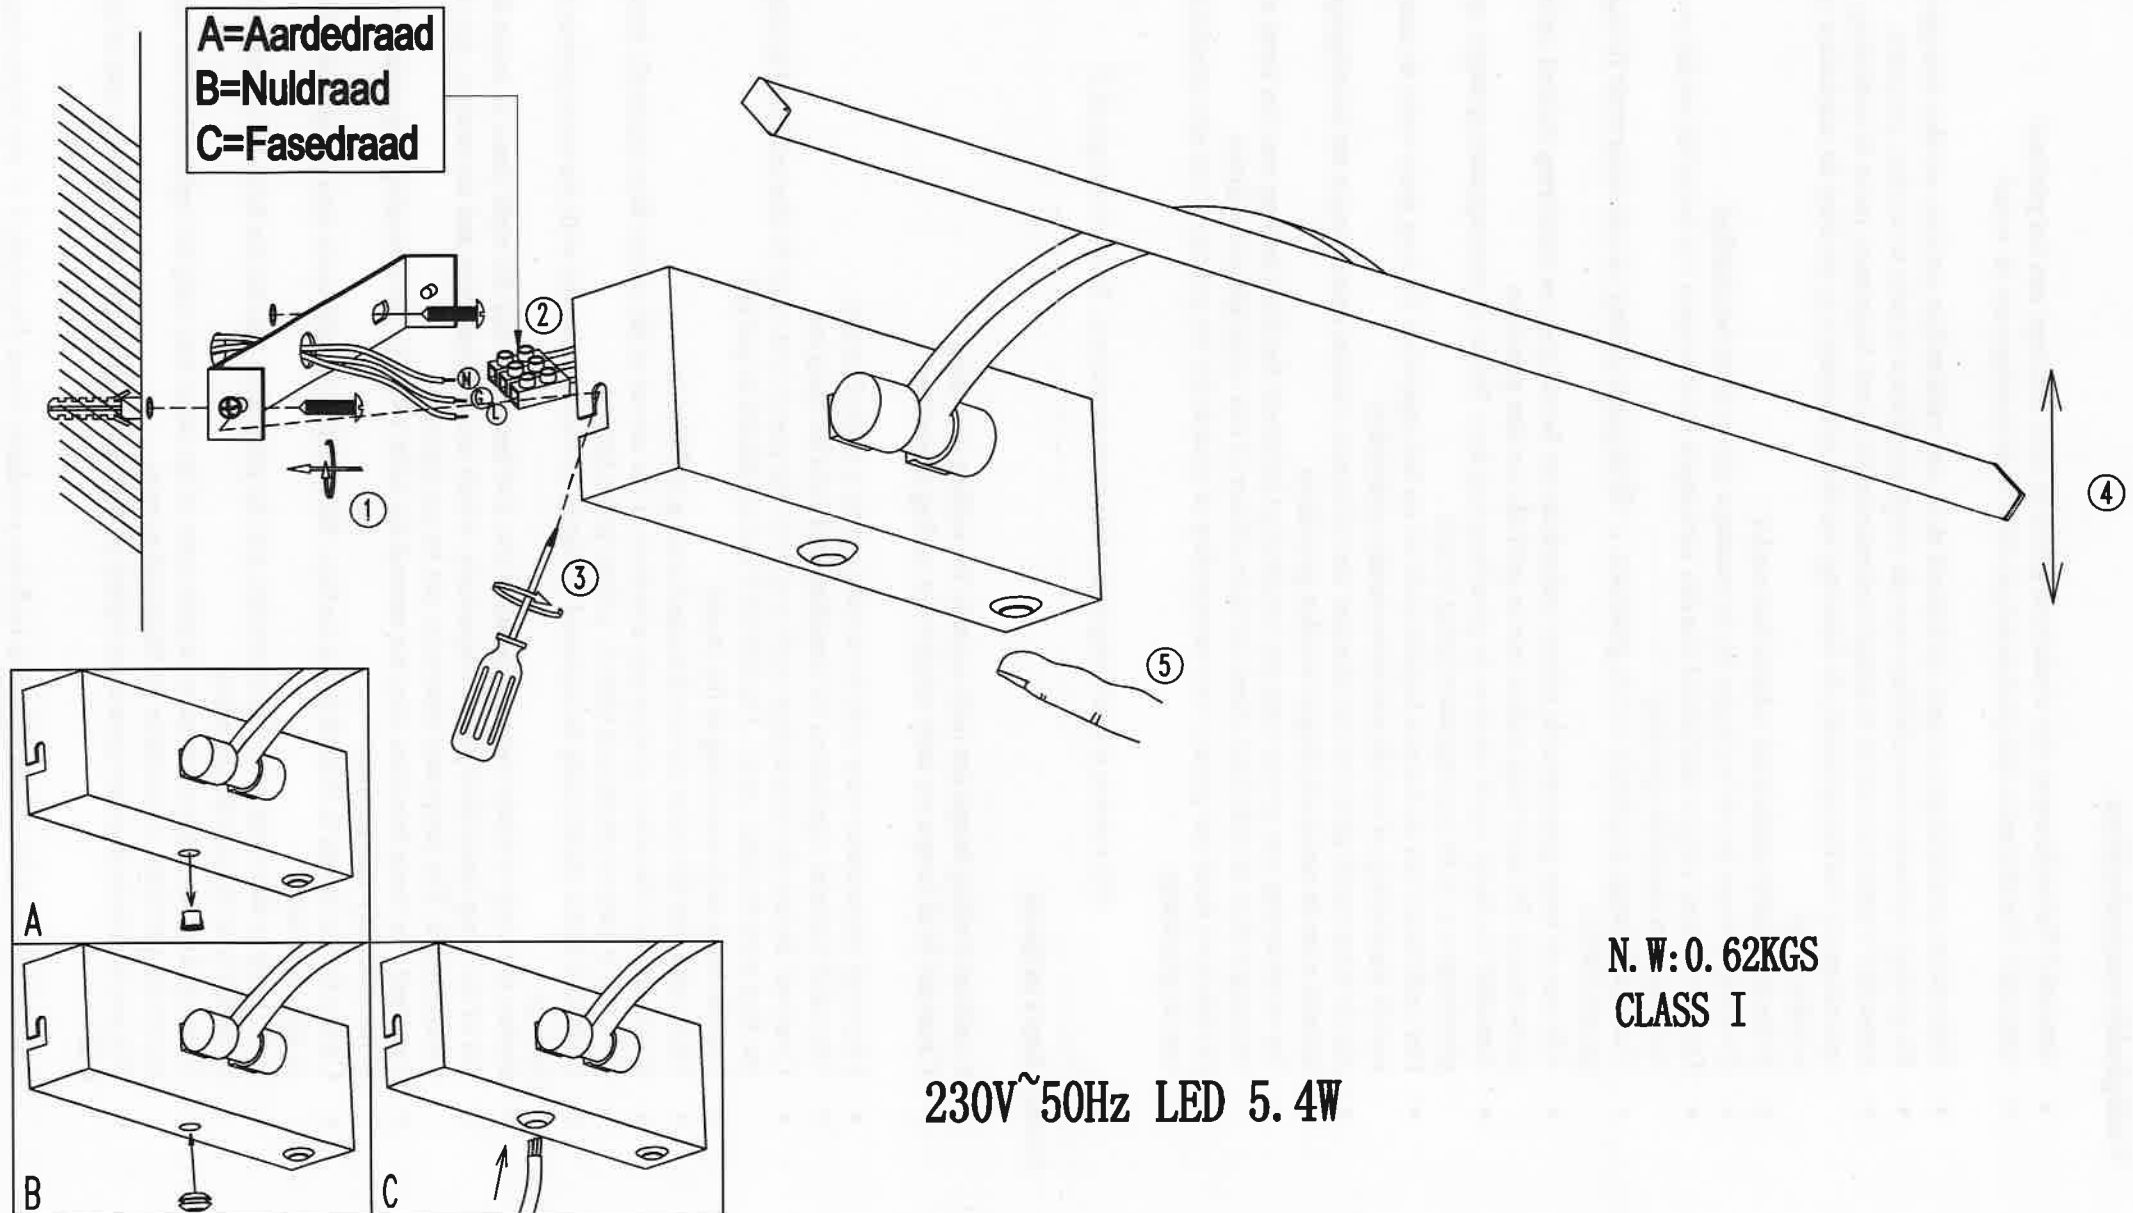

ITEM NO. W7410Z

A=Aarddraad
B=Nuldraad
C=Fasedraad

N. W: 0.62KGS
CLASS I

230V~50Hz LED 5.4W