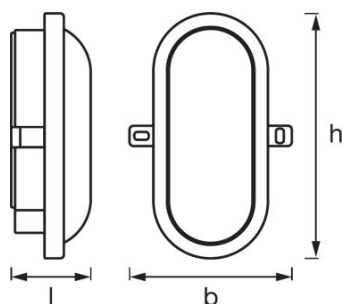

Photometrische Daten

Farbtemperatur	4000 K
Farbwiedergabeindex Ra	≥80
Lichtfarbe (Bezeichnung)	Cool White
Lichtstrom	800 lm
Lichtausbeute	76 lm/W

Abmessungen & Gewicht

Länge	216,0 mm
Breite	143,0 mm
Höhe	79,0 mm
Produktgewicht	245,00 g

TECHNISCHE AUSSTATTUNG

– Vollständiges Montage- und Anschlusszubehör enthalten

VERPACKUNGSMITTEL

Produkt-Code	Verpackungseinheit (Stück pro Einheit)	Abmessungen (Länge x Breite x Höhe)	Gewicht brutto	Volumen
4058075271685	Faltschachtel 1	86 mm x 150 mm x 225 mm	282,00 g	2.90 dm ³
4058075271692	Versandschachtel 6	315 mm x 273 mm x 245 mm	1982,00 g	21.07 dm ³