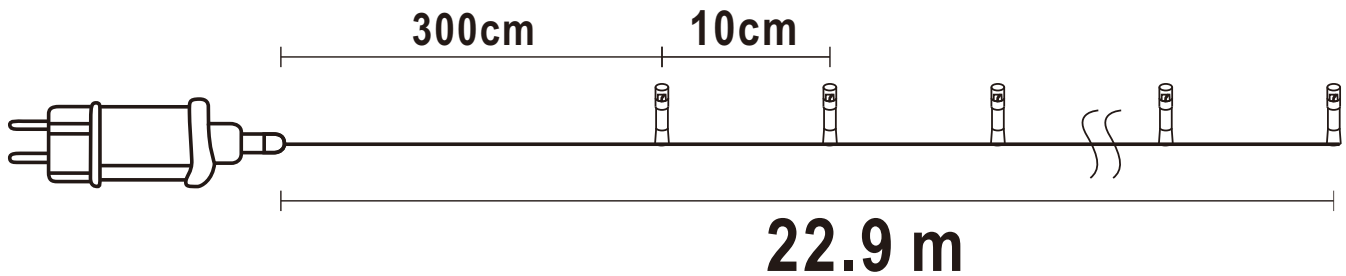

10014257

6W
220V-240V~50/60Hz

(DE) Bestimmungsgemäße Verwendung

(GB) Intended use / (FR) Utilisation conforme / (NL) Beoogd gebruik / (PL) Stosowanie zgodnie z przeznaczeniem /
(NO) Riktig bruk / (DK) Korrekt brug / (SE) Avsedd användning / (FI) Määräystenmukainen käyttö
(IT) Impiego appropriato / (ES) Uso prescrito / (CZ) Použití v souladu s určením / (PT) Utilização correta / (GR) Ενδεδειγμένη χρήση