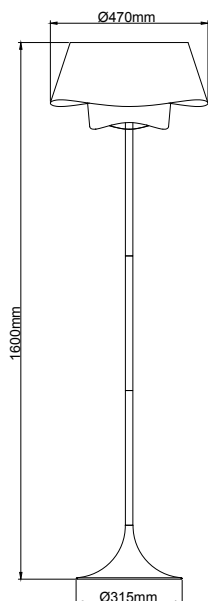

10020373

1x E27 LED max. 15W
230V ~ 50Hz

(DE) Bestimmungsgemäße Verwendung

(GB) Intended use / (FR) Utilisation conforme / (NL) Beoogd gebruik / (PL) Stosowanie zgodnie z przeznaczeniem /
(NO) Riktig bruk / (DK) Korrekt brug / (SE) Avsedd användning / (FI) Määräystenmukainen käyttö
(IT) Impiego appropriato / (ES) Uso prescrito / (CZ) Použití v souladu s určením / (PT) Utilização correta / (GR) Ενδεδειγμένη χρήση