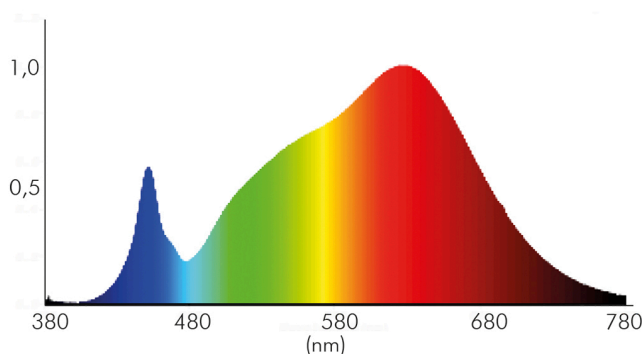

A 5068 T Flat nickel-geb. 8W 930 38° dim C

LED Downlight A 5068 T Flat, COB LED, schwenkbar

L80B10 - Lebensdauer bei 25 °C	50000 h
L70B50 - Lebensdauer bei 25°C	5000 h
Lebensdauerfaktor	0,9
Lichtstromerhalt	0,96
Verwendete Beleuchtungstechnologie	LED
Farbe steuerbar (RGB)	nein
Blendschutzschild	nein
Hülle	keine Hülle
Farblich abstimmbare Lichtquelle	nein
Farbtemperatur einstellbar	nein
Lichtquelle mit hoher Leuchtdichte	nein
Lichtverteilung	symmetrisch
Lichtaustritt	direkt
Leuchtmittel	COB LED
Geeignet für Leuchtmittellanzahl	1

Spektrale Strahlungsverteilung (250..800 nm) - Diagramm

ELEKTRISCHE EIGENSCHAFTEN

Art des Betriebsgerätes	LED Betriebsgerät
Lampenleistung	8 W
Vernetzte Lichtquelle [CLS]	nein
Nennspannung des Betriebsgerätes [AC]	220 - 240 V
Fassung	sonstige
Anschlussart	Anschlussbox mit Durchgangsverdrahtung (L, N, PE); Steckklemmen
Dimmbar	ja
Art der Dimmung	Phasenabschnitt

Stand:
18.11.2022
13:01:00