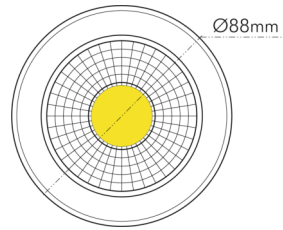

DATENBLATT

A 5068 T Flat nickel-geb. 8W 930 38° dim C

LED Downlight A 5068 T Flat, COB LED, schwenkbar

Artikelnummer	1856860923
GTIN	4044538063058

ENERGIEVERBRAUCHSKENNZEICHNUNG

Energieeffizienzklasse	F
Artikelnummer der Lichtquelle	1856865923
EPREL-Registrierungsnummer	931602

LICHTTECHNISCHE EIGENSCHAFTEN

Lichtkegel	mediumstrahlend 21-40°
Lichtquellentyp	DLS/NMLS
Ungebündeltes [NDLS] oder gebündeltes Licht [DLS]	DLS
Farbtemperatur	3000 K
Lichtfarbe	warmweiß
Gesamtlichtstrom	900 lm
Nutzlichtstrom [Φuse]	800 lm
Nutzlichtstrom [Φuse] bezogen auf	schmalem Kegel (90°)
Ausstrahlwinkel	38°
Farbabstand [McAdam]	3 SDCM
Farbwiedergabeindex Ra	90
Farbwiedergabeindex R9	68
Farbwertanteil [x]	0,4355
Farbwertanteil [y]	0,4042
Bildschirmarbeitsplatztauglich nach EN 12464-1	nein
Spitzen-Lichtstärke	1400 cd
Lichtverteiler	Reflektor

Stand:
18.11.2022
13:01:00