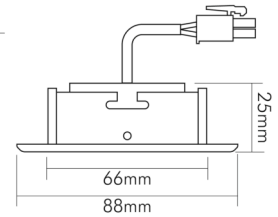

DATENBLATT

A 5068 T Flat nickel-geb. 8W 930 38° dim C

LED Downlight A 5068 T Flat, COB LED, schwenkbar

Artikelnummer	1856860923
GTIN	4044538063058

ENERGIEVERBRAUCHSKENNZEICHNUNG

Energieeffizienzklasse	F
Artikelnummer der Lichtquelle	1856865923
EPREL-Registrierungsnummer	931602

LICHTTECHNISCHE EIGENSCHAFTEN

Lichtkegel	mediumstrahlend 21-40°
Lichtquellentyp	DLS/NMLS
Ungebündeltes [NDLS] oder gebündeltes Licht [DLS]	DLS
Farbtemperatur	3000 K
Lichtfarbe	warmweiß
Gesamtlichtstrom	900 lm
Nutzlichtstrom [Φuse]	800 lm
Nutzlichtstrom [Φuse] bezogen auf	schmalem Kegel (90°)
Ausstrahlwinkel	38°
Farbabstand [McAdam]	3 SDCM
Farbwiedergabeindex Ra	90
Farbwiedergabeindex R9	68
Farbwertanteil [x]	0,4355
Farbwertanteil [y]	0,4042
Bildschirmarbeitsplatztauglich nach EN 12464-1	nein
Spitzen-Lichtstärke	1400 cd
Lichtverteiler	Reflektor

Stand:
18.11.2022
13:01:00